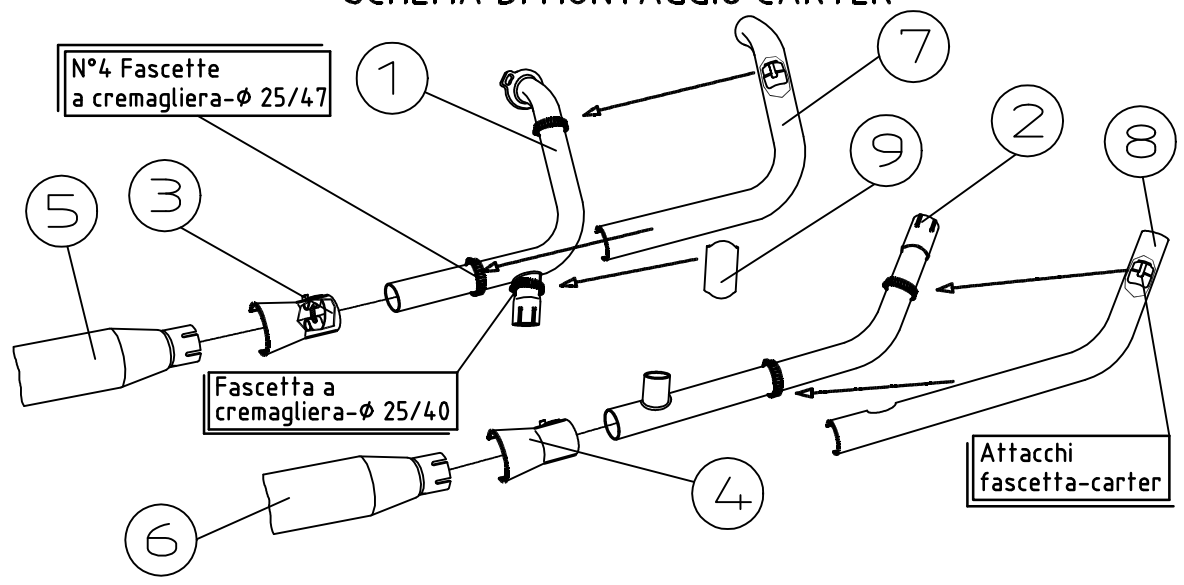

**SCHEMA DI MONTAGGIO CARTER**

**ART.2232 HONDA VT 1100 C2 ACE SHADOW**  
**Silvertail <<K02>> OMOLOGATO**