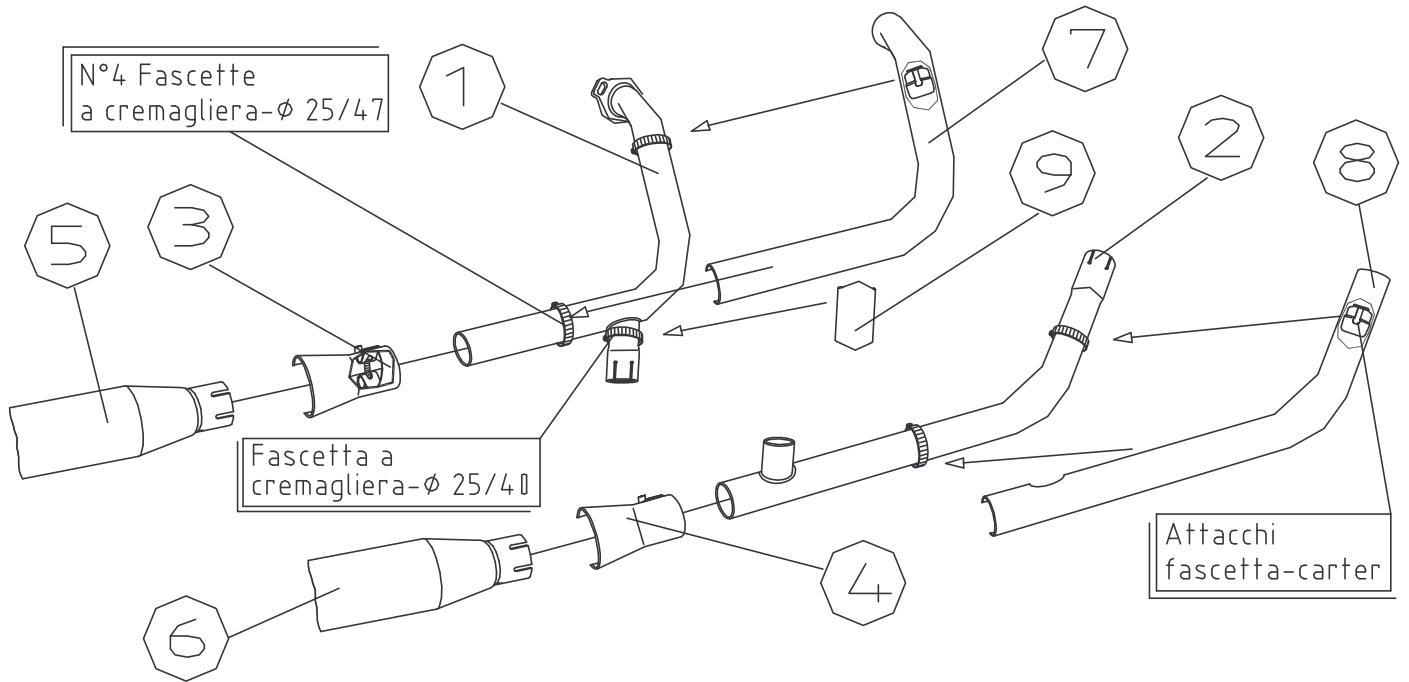

SCHEMA DI MONTAGGIO CARTER

ART.2232 HONDA VT 1100 C2 ACE SHADOW
 Silvertail <<K02>> OMOLOGATO