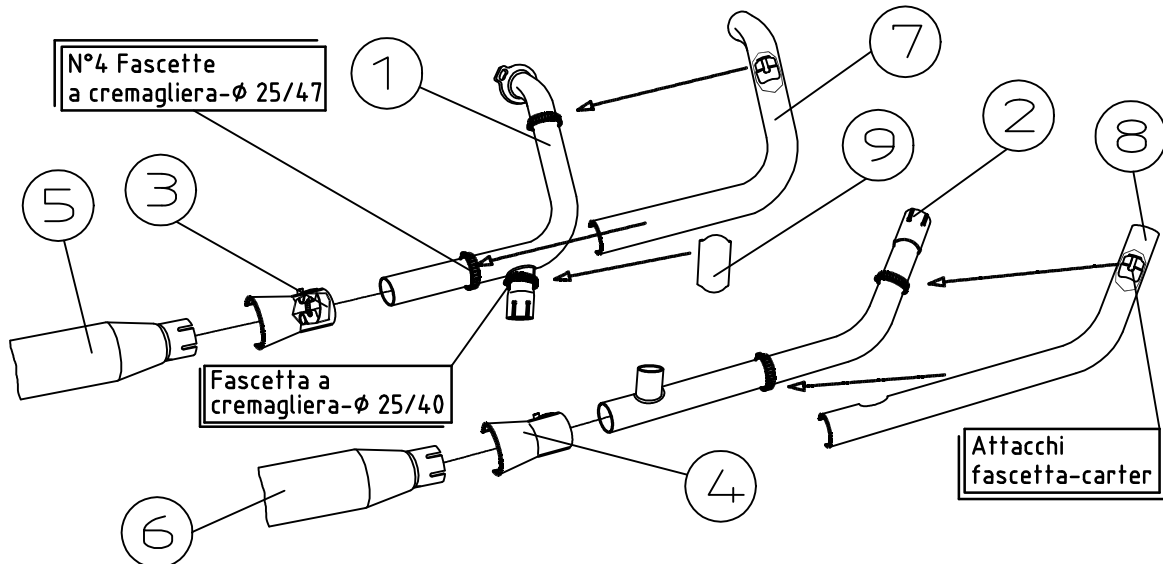

### SCHEMA DI MONTAGGIO CARTER

**ART.2233 HONDA VT 1100 C2 ACE SHADOW**  
**Silvertail <<K02>> RACING**