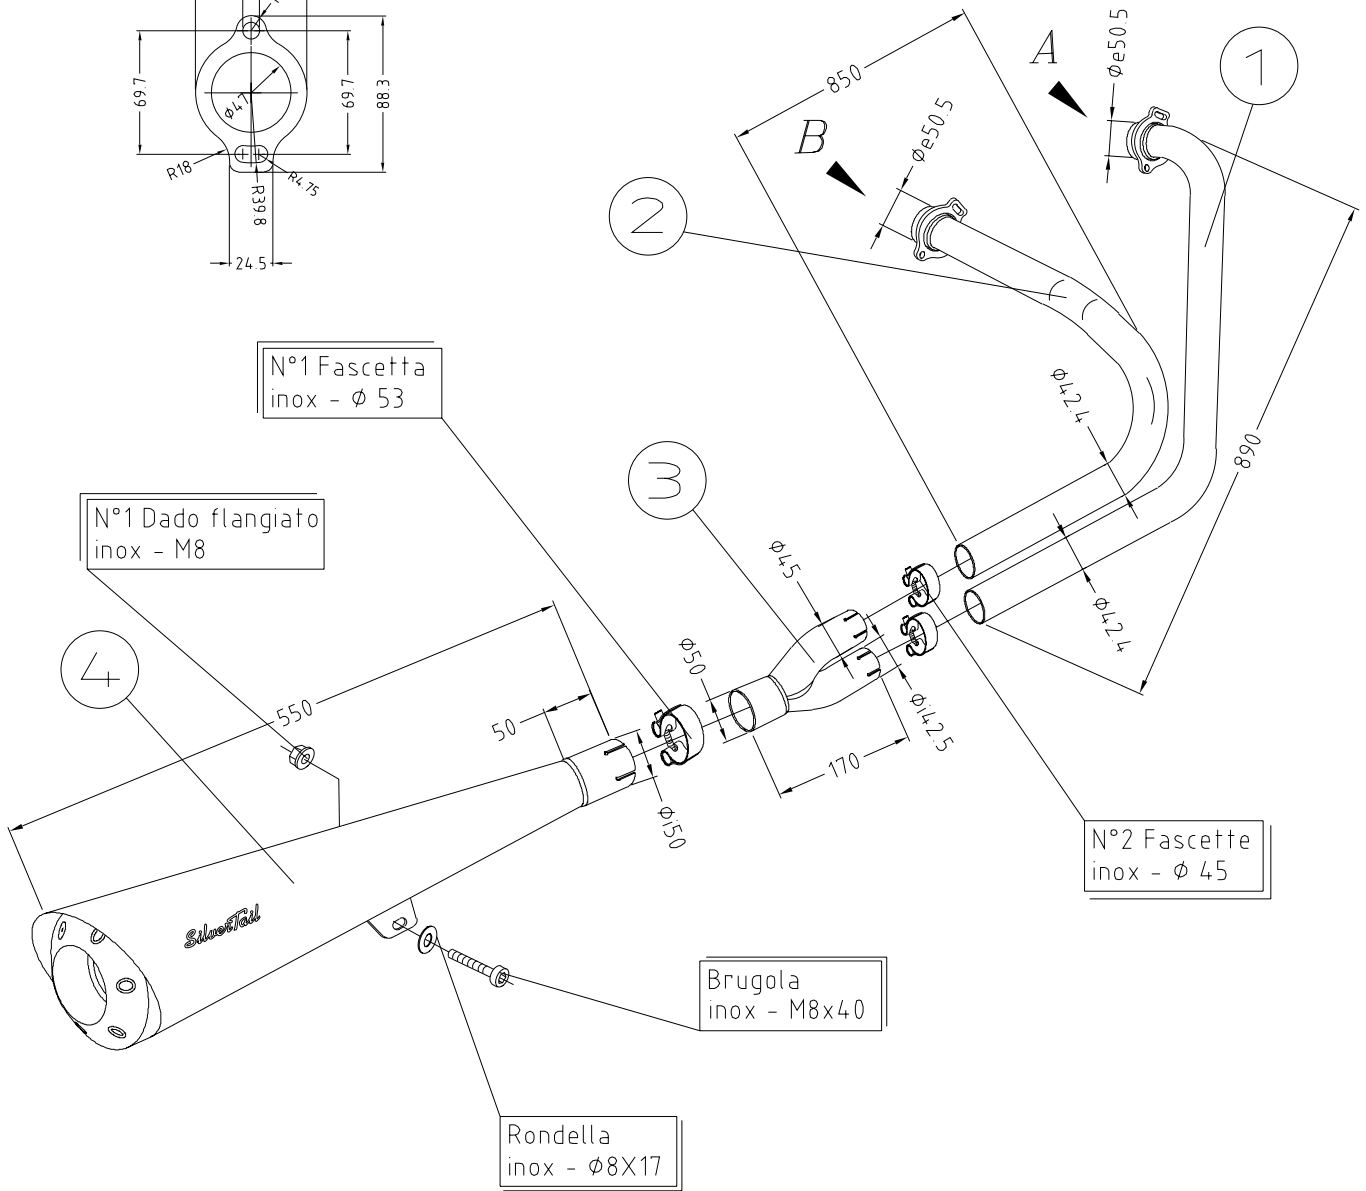

Vista da A / B

ART.2234 HONDA VT 1100 C2 ACE SHADOW  
Silvertail <<PRO-S>> OMOLOGATO