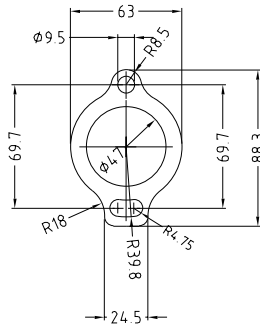

Vista da A / B

ART.2234 HONDA VT 1100 C2 ACE SHADOW  
Silvertail <<PRO-S>> OMOLOGATO