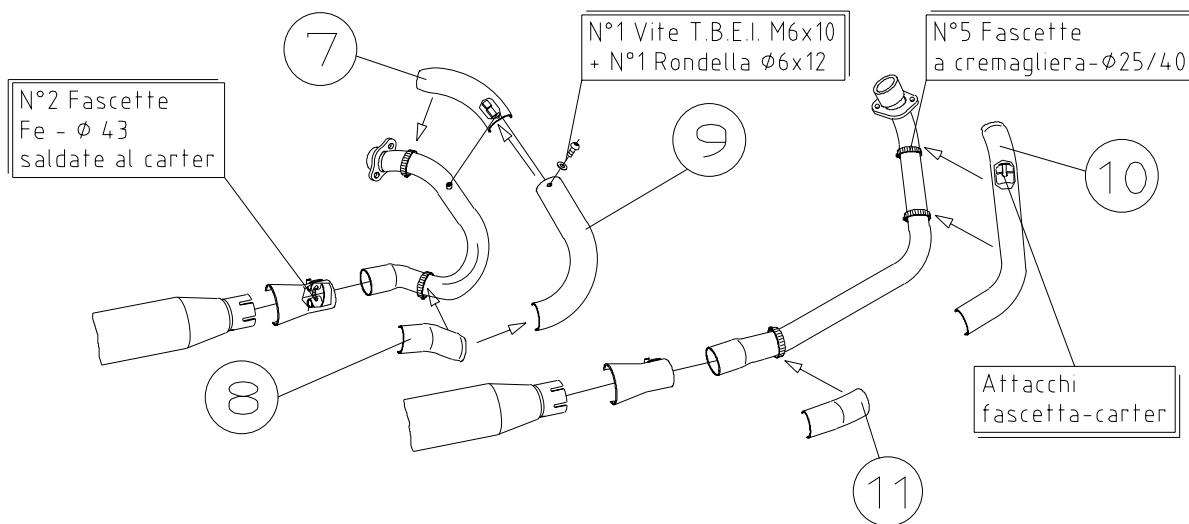

SCHEMA DI MONTAGGIO CARTER SILVERTAIL

ART.2236 YAMAHA XV 535 VIRAGO
Silvertail <<K02>> RACING