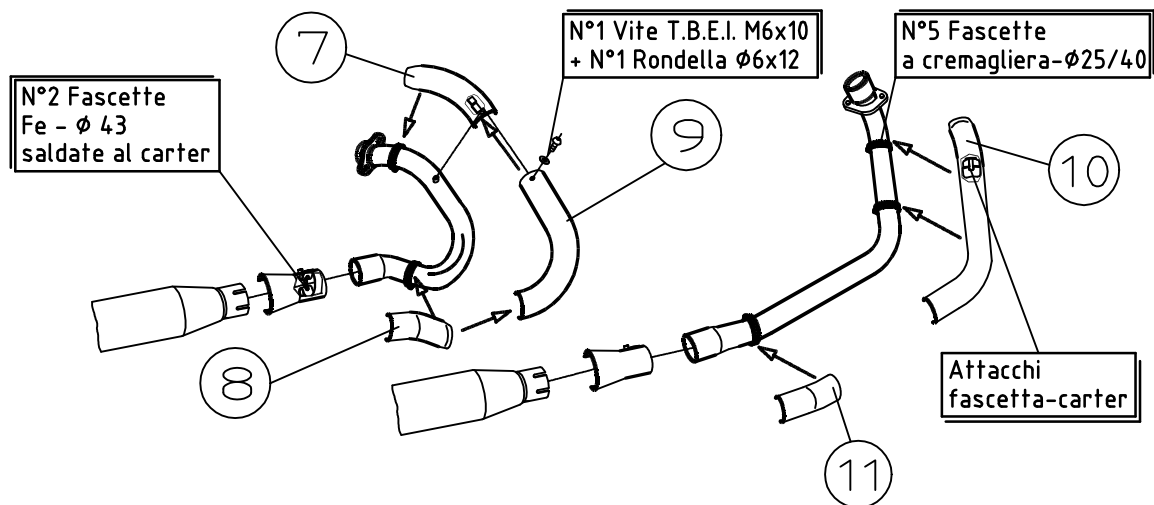

SCHEMA DI MONTAGGIO CARTER SILVERTAIL

ART.2236 YAMAHA XV 535 VIRAGO
Silvertail <<K02>> RACING