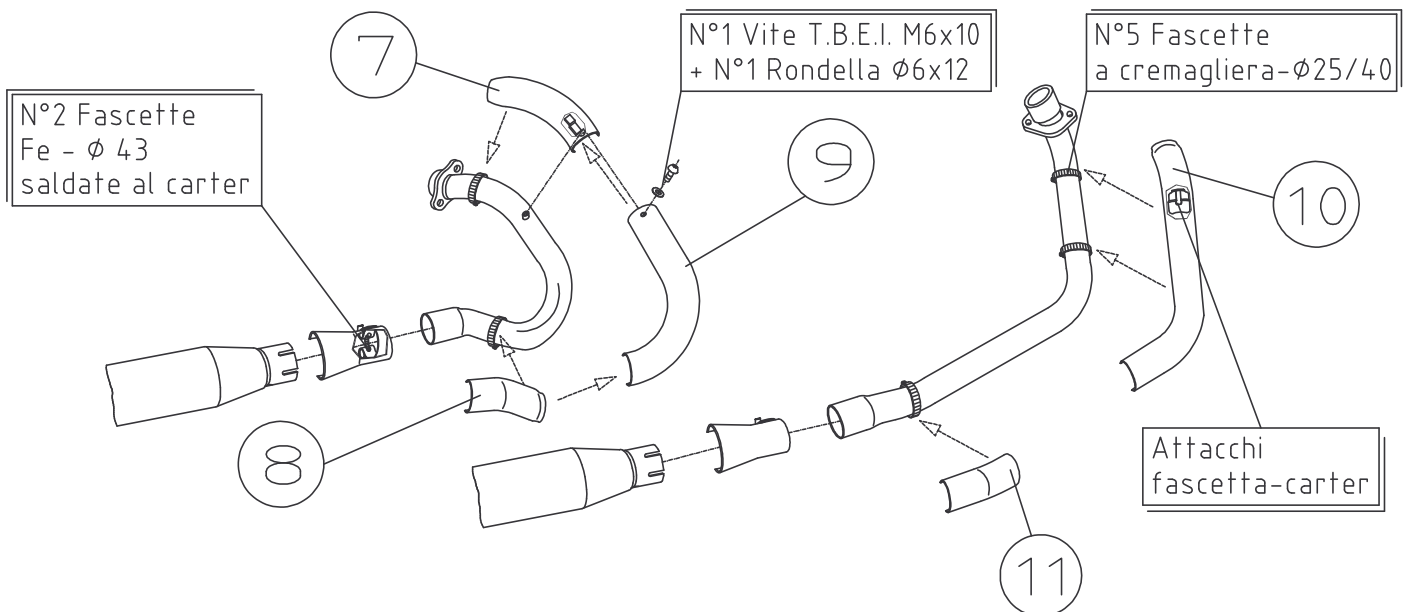

SCHEMA DI MONTAGGIO CARTER SILVERTAIL

ART. 2236 YAMAHA XV 535 VIRAGO
Silvertail <<K02>> RACING