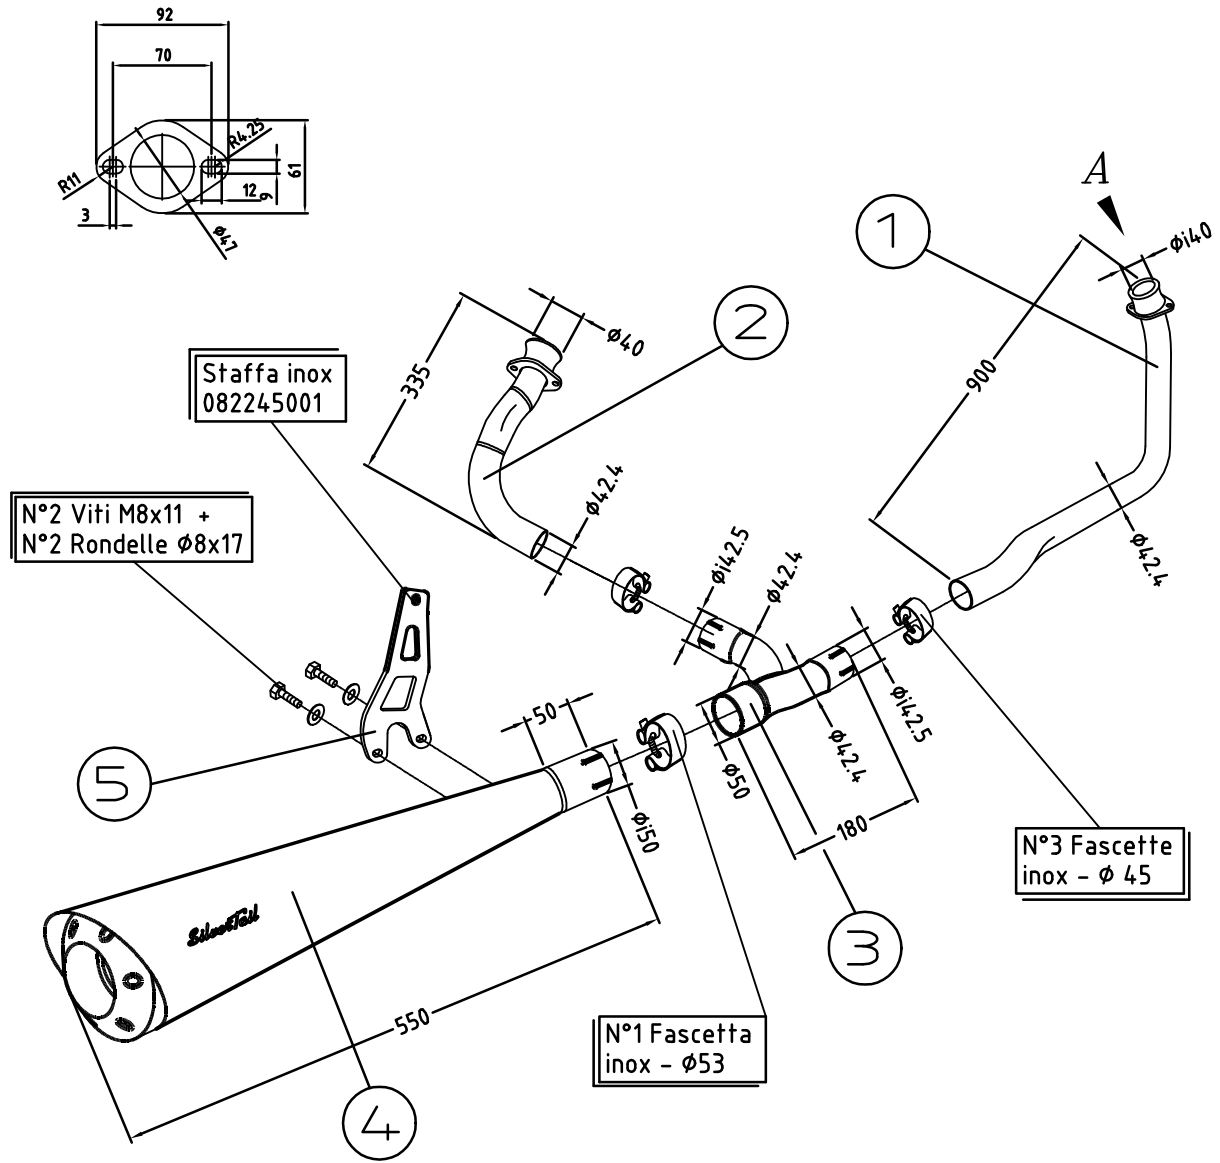

Vista da A

**ART.2245 YAMAHA XV 750 / 1000 / 1100 VIRAGO
Silvertail <<PRO-S>> OMOLOGATO**