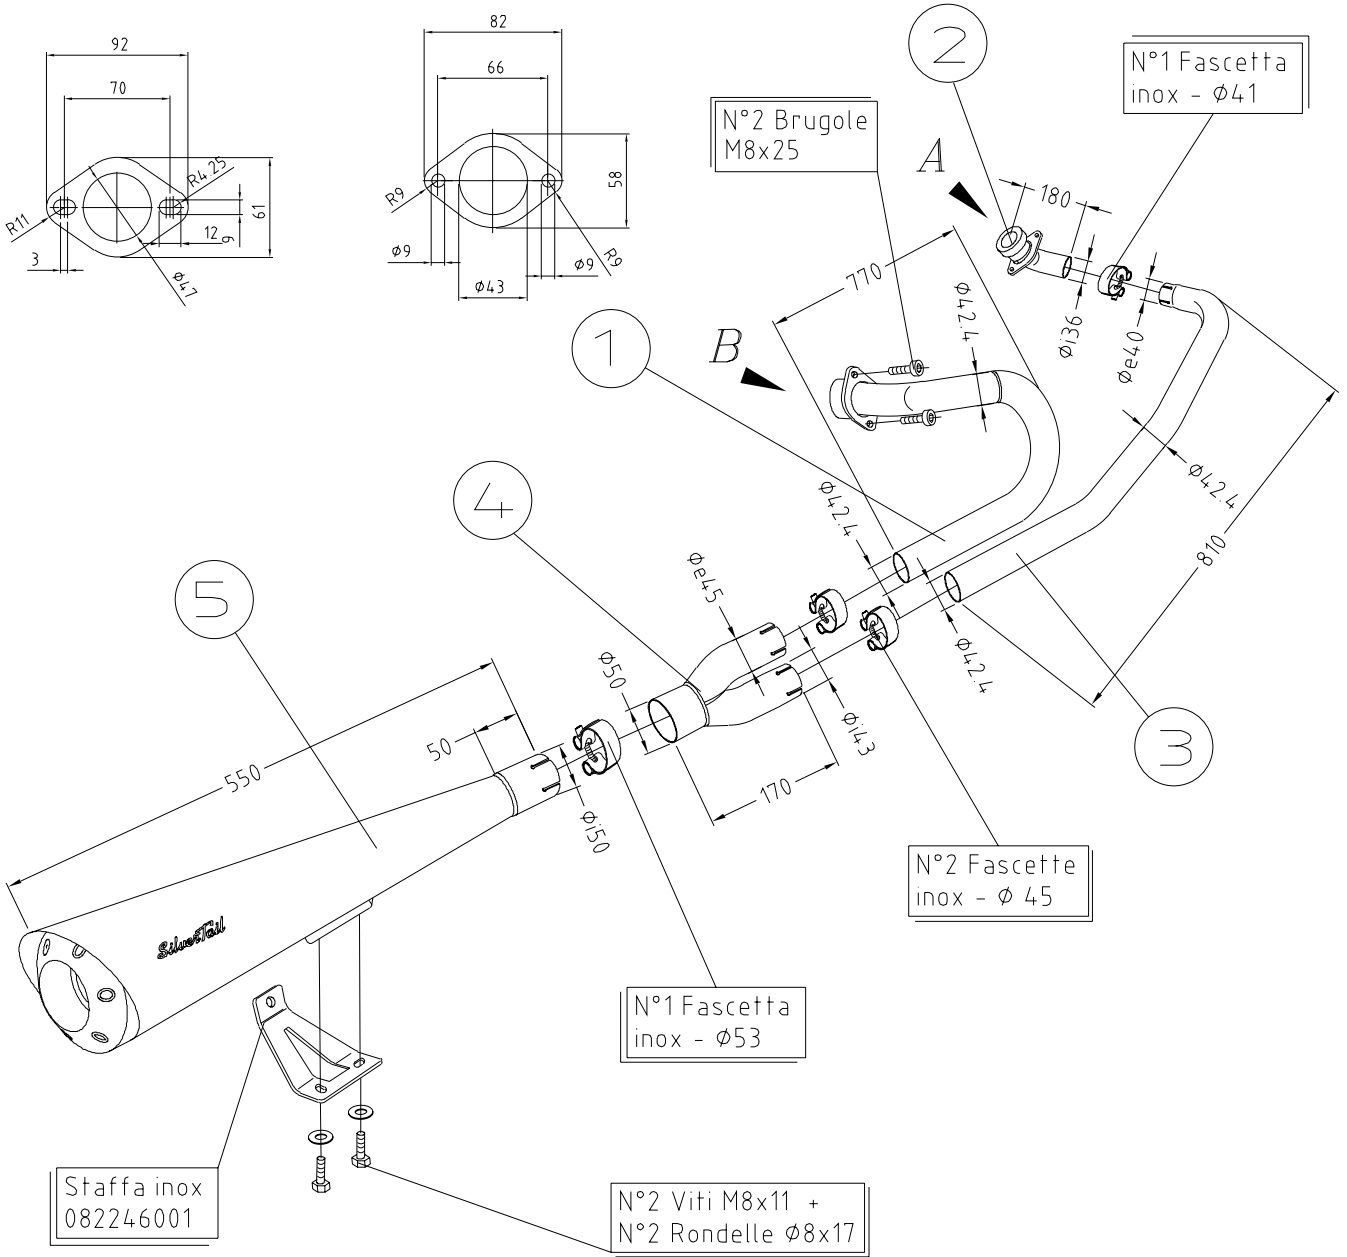

Vista da A

Vista da B

ART.2246 YAMAHA XVS 1100 DRAC STAR
Silvertail <<PRO-S>> OMOLOGATO