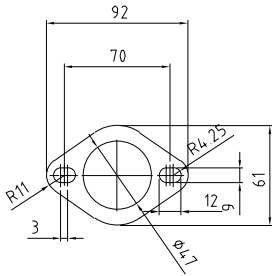

Vista da A

Vista da B

ART.2246 YAMAHA XVS 1100 DRAC STAR
Silvertail <<PRO-S>> OMOLOGATO