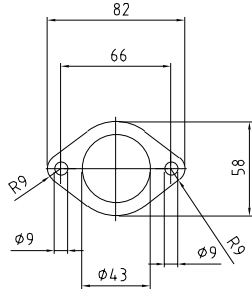

Vista da A

Vista da B

ART.2246 YAMAHA XVS 1100 DRAC STAR
Silvertail <<PRO-S>> OMOLOGATO