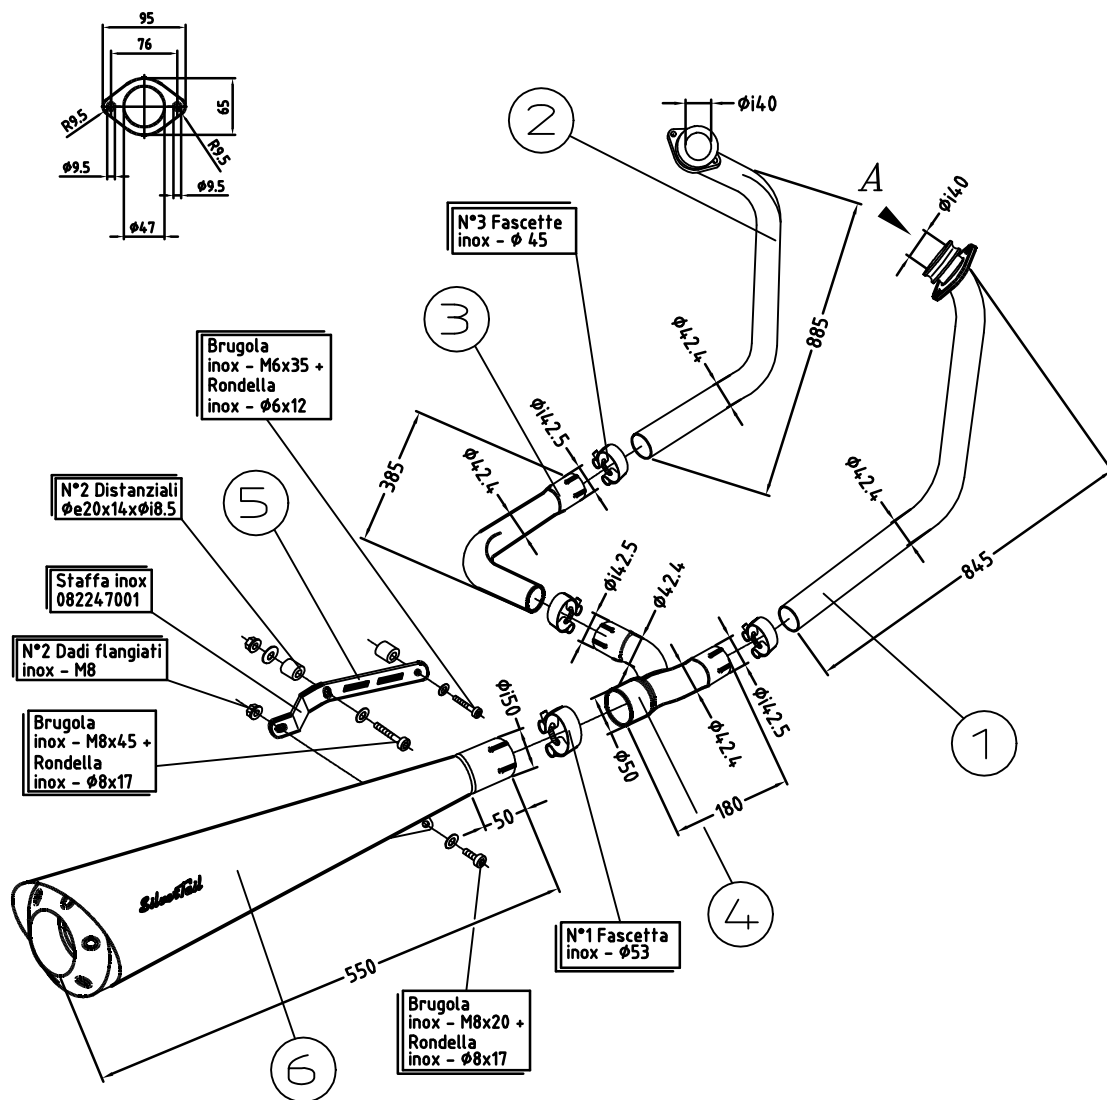

Vista da A

ART.2247 SUZUKI VS GL 750 / 800 INTRUDER
Silvertail <<PRO-S>> OMOLOGATO