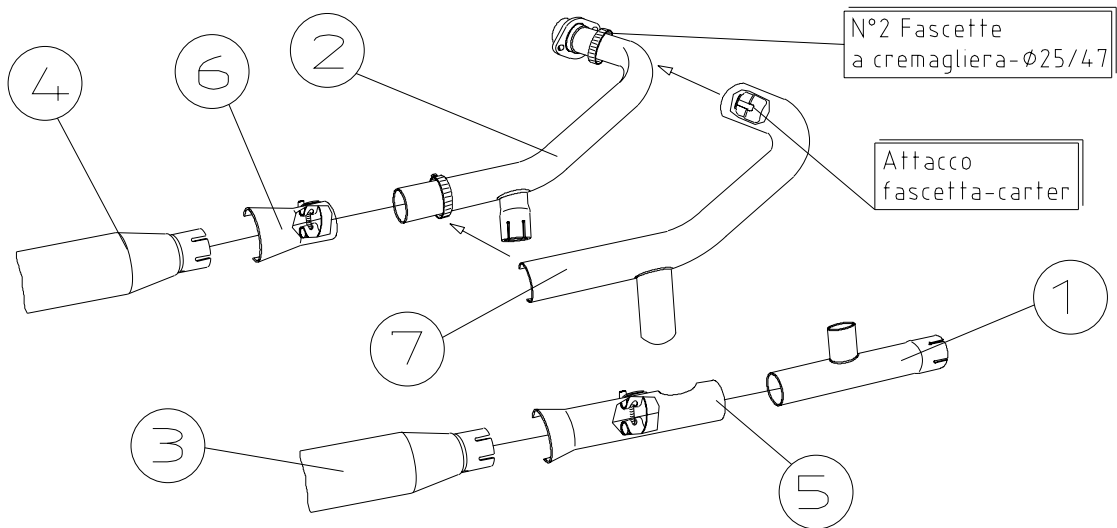

SCHEMA DI MONTAGGIO CARTER

ART.2248 YAMAHA XVS 1100 DRAG STAR
Silvertail <<K02>> RACING