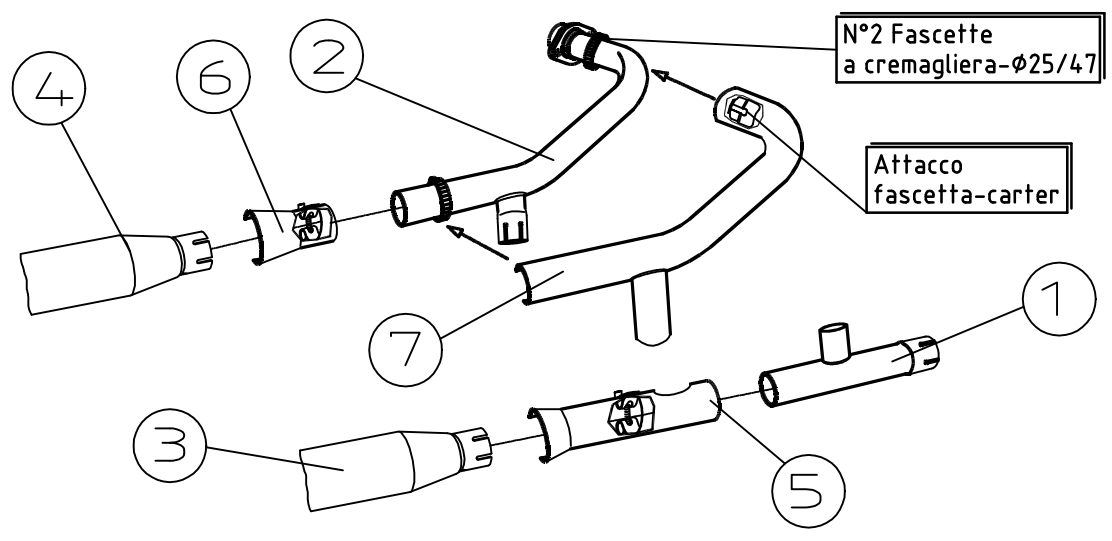

SCHEMA DI MONTAGGIO CARTER

ART.2248 YAMAHA XVS 1100 DRAG STAR
Silvertail <<K02>> RACING