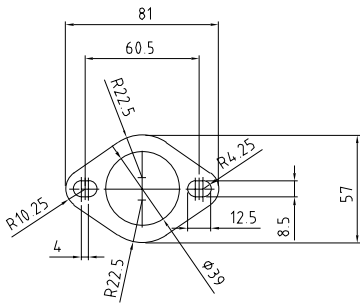

Vista da A

Vista da B

ART.2250

YAMAHA XV 535 VIRAGO

Silvertail <<PRO-S>> OMOLOGATO