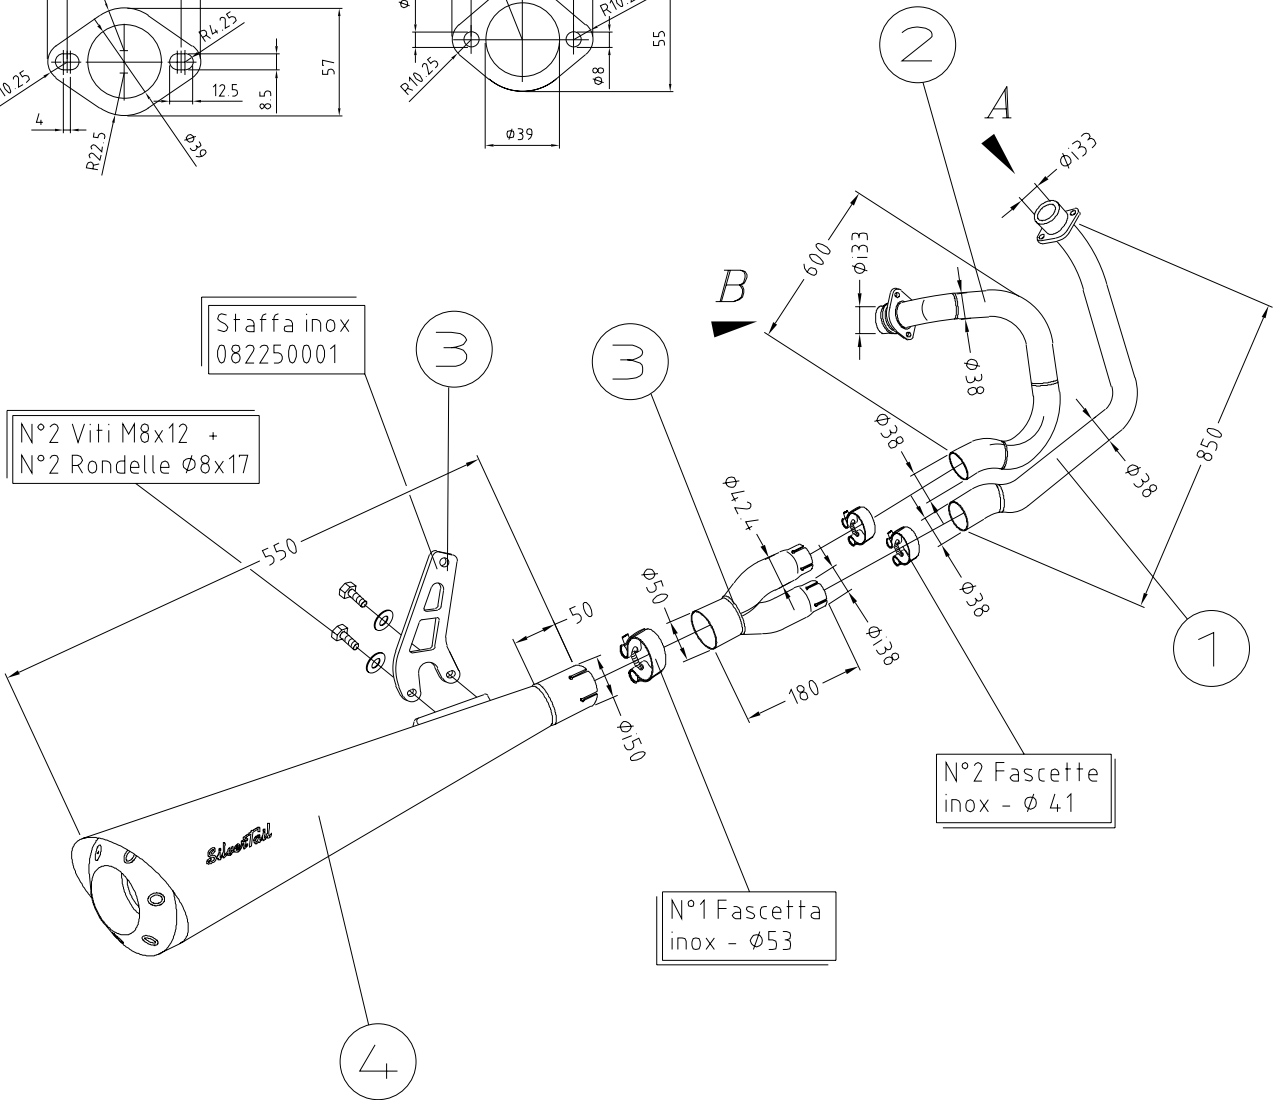

Vista da A

Vista da B

ART.2250

YAMAHA XV 535 VIRAGO

Silvertail <<PRO-S>> OMOLOGATO