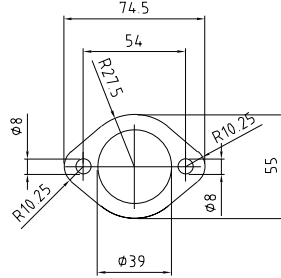

Vista da A

Vista da B

ART.2250

YAMAHA XV 535 VIRAGO

Silvertail <<PRO-S>> OMOLOGATO