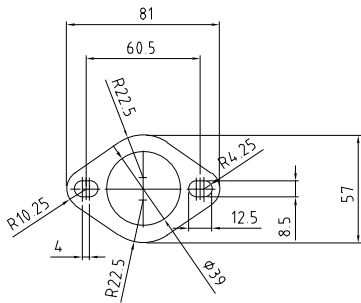

Vista da A

Vista da B

ART.2251 YAMAHA XV 535 VIRAGO
Silvertail <<PRO-S>> RACING