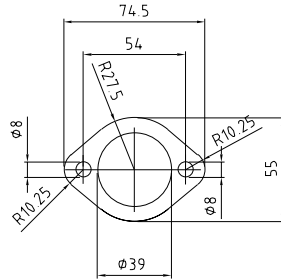

Vista da A

Vista da B

ART.2251 YAMAHA XV 535 VIRAGO
Silvertail <<PRO-S>> RACING