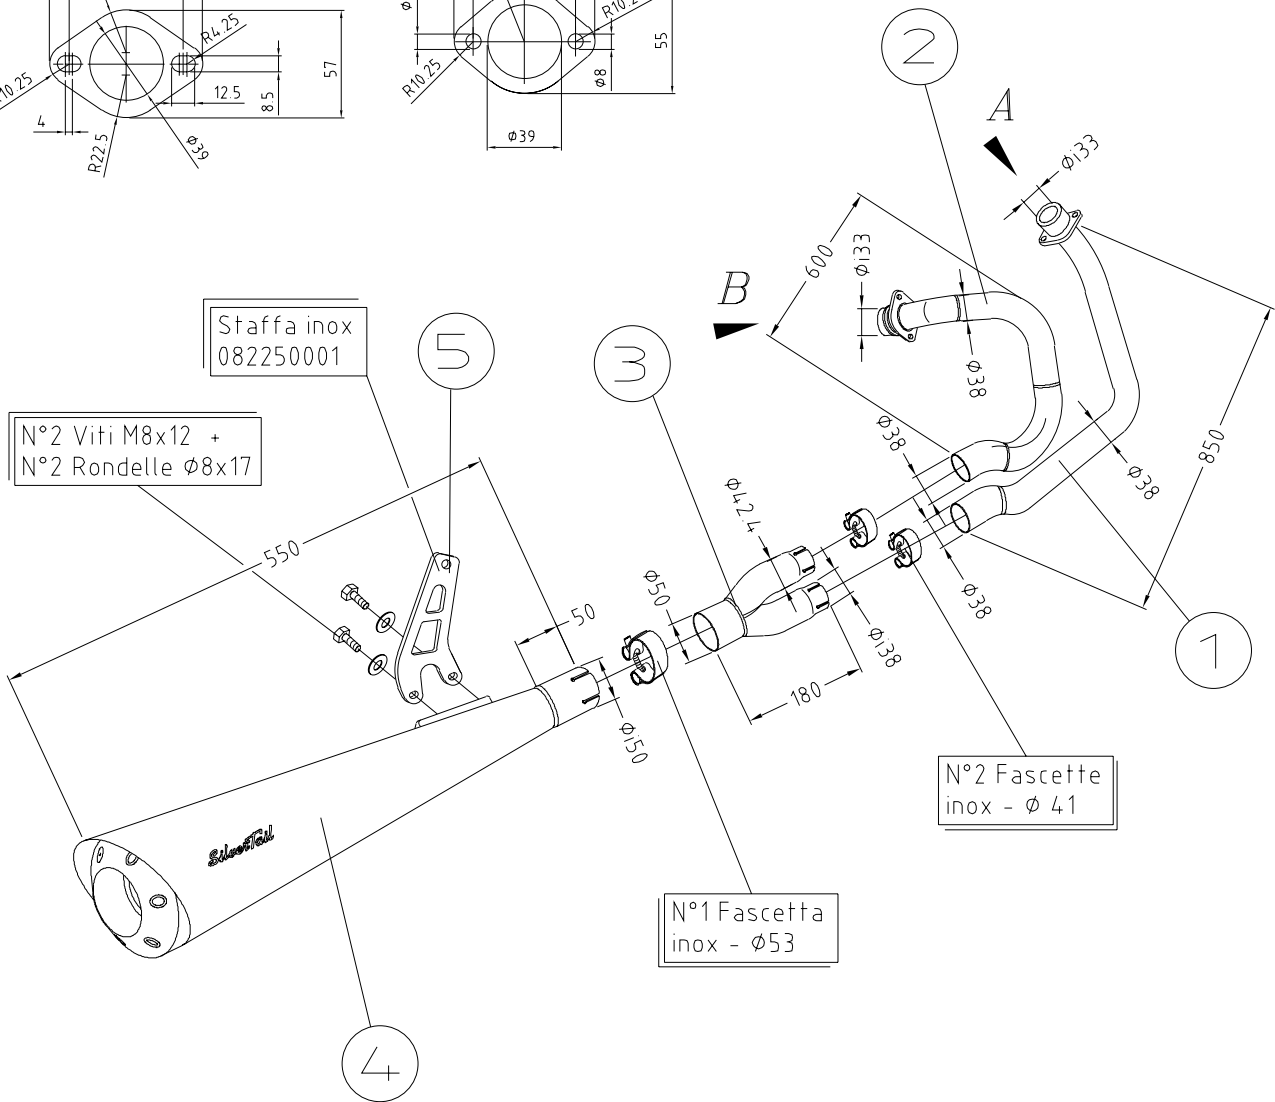

Vista da A

Vista da B

ART.2251 YAMAHA XV 535 VIRAGO
Silvertail <<PRO-S>> RACING