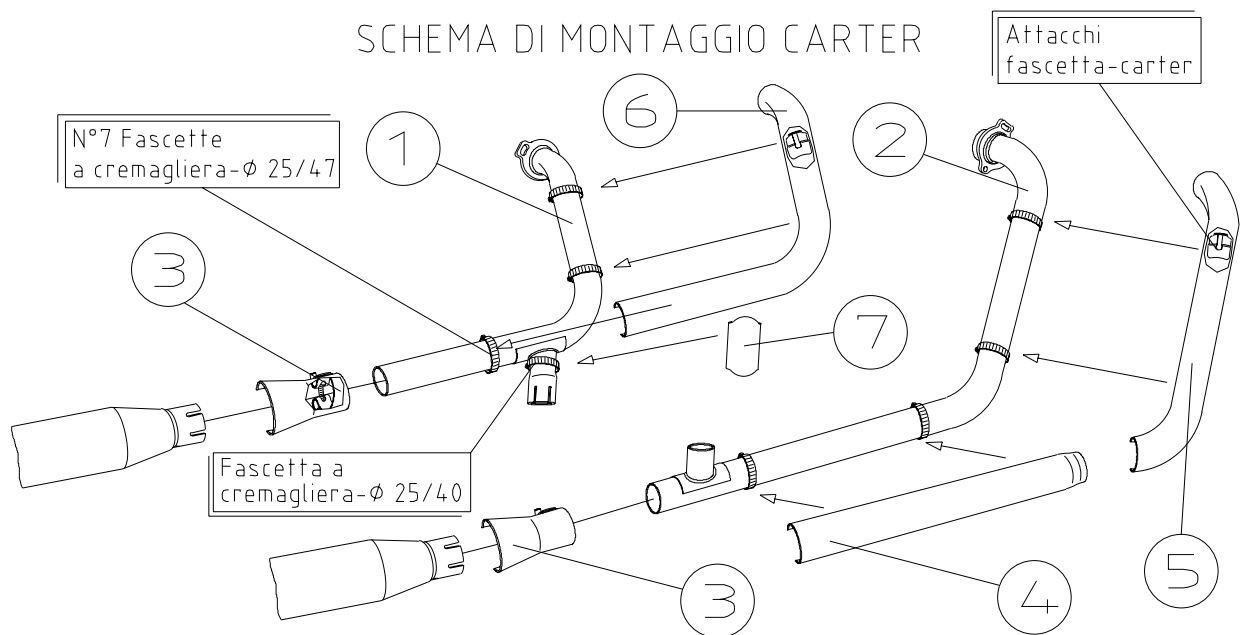

SCHEMA DI MONTAGGIO CARTER

ART.2254 HONDA VT 1100 C3 SABRE SHADOW  
Silvertail <<K02>> OMOLOGATO