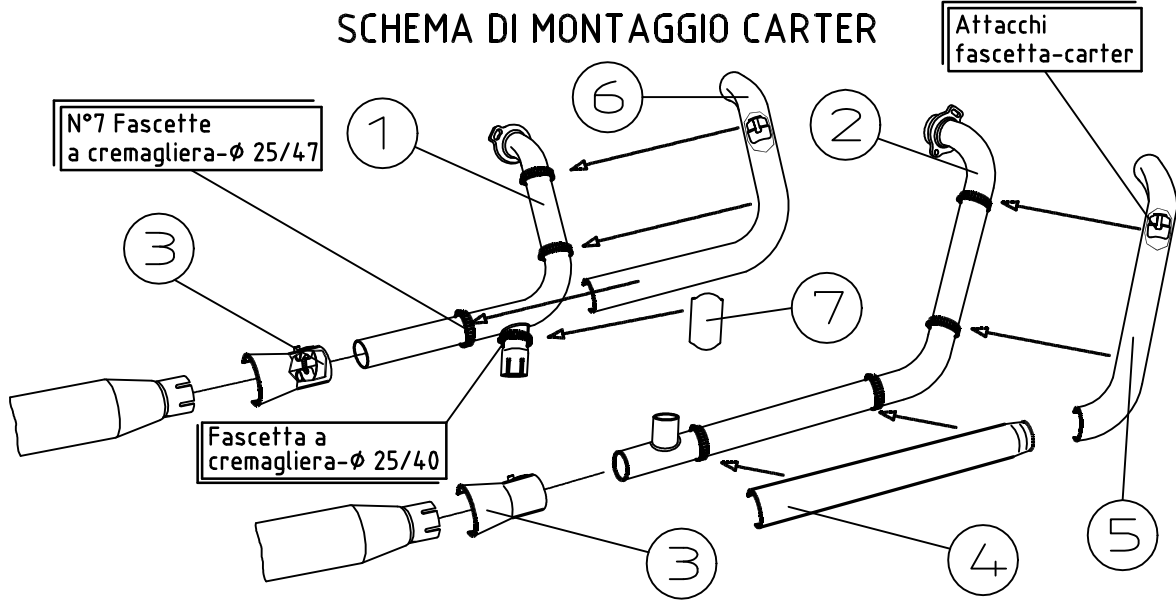

SCHEMA DI MONTAGGIO CARTER

**ART.2254 HONDA VT 1100 C3 SABRE SHADOW
Silvertail <<K02>> OMOLOGATO**