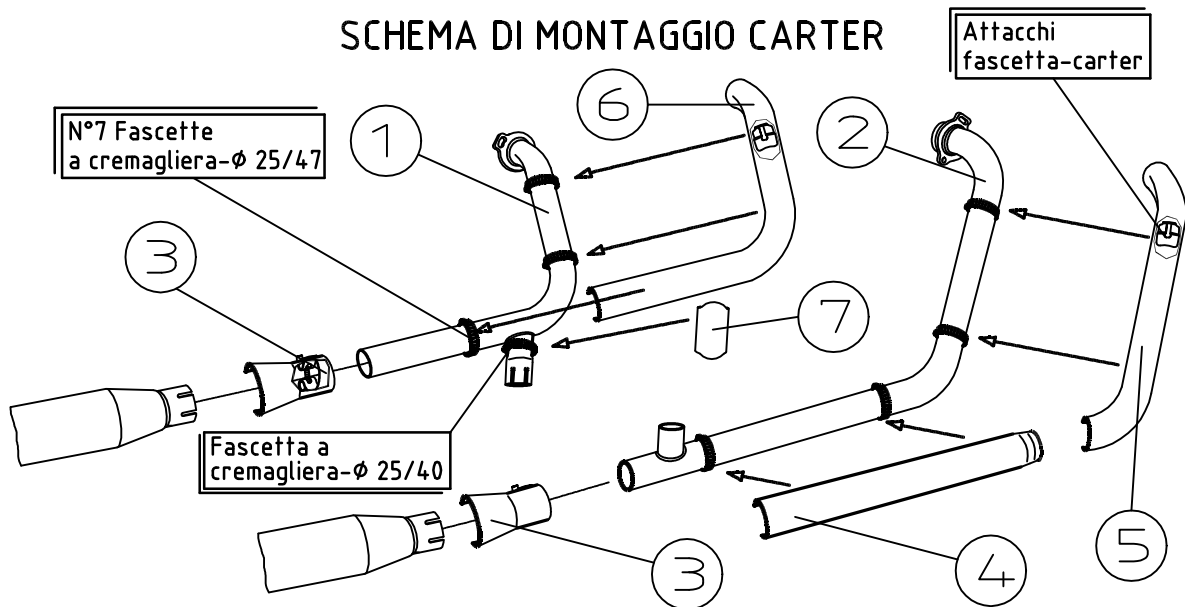

SCHEMA DI MONTAGGIO CARTER

**ART.2254 HONDA VT 1100 C3 SABRE SHADOW
Silvertail <<K02>> OMOLOGATO**