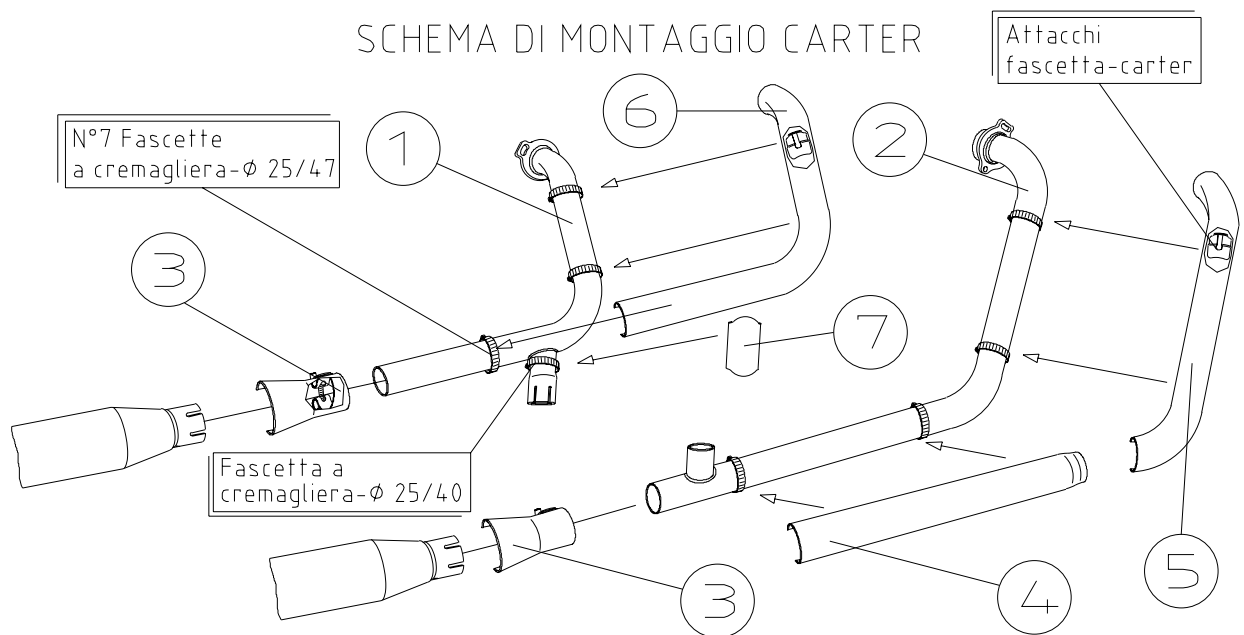

SCHEMA DI MONTAGGIO CARTER

ART.2255 HONDA VT 1100 C3 SABRE SHADOW
Silvertail <<K02>> RACING