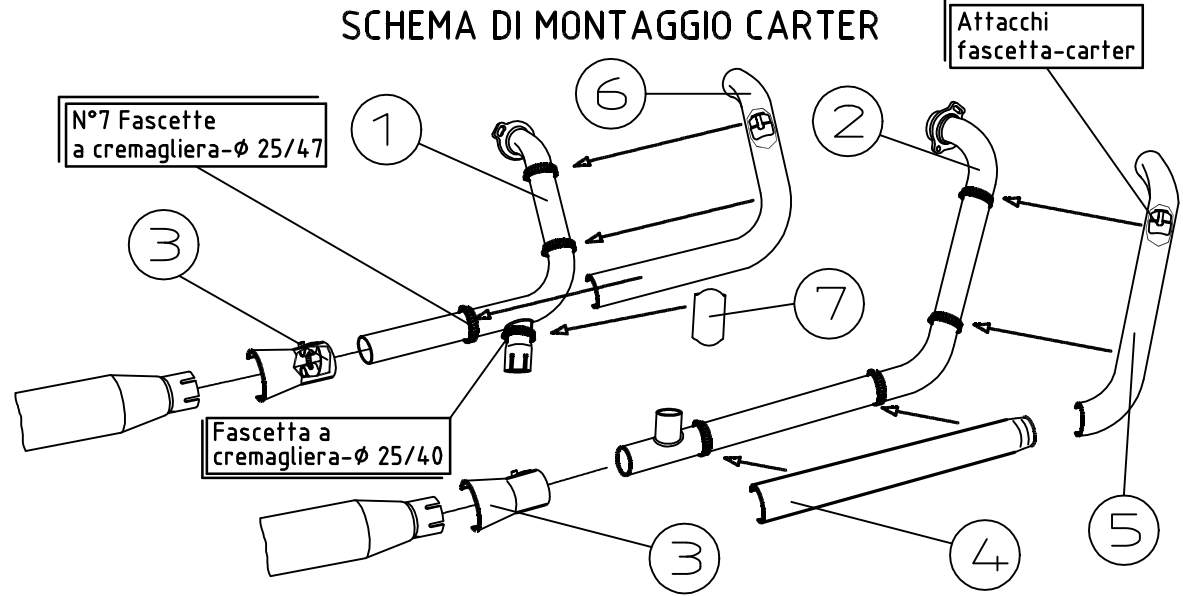

**SCHEMA DI MONTAGGIO CARTER**

**ART.2255 HONDA VT 1100 C3 SABRE SHADOW  
Silvertail <<K02>> RACING**