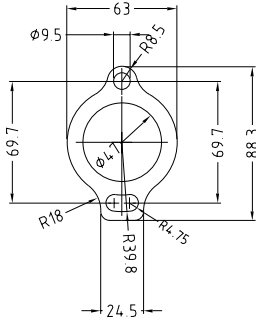

Vista da A / B

ART.2257 HONDA VT 1100 C3 SABRE SHADOW
Silvertail <<PRO-S>> RACING