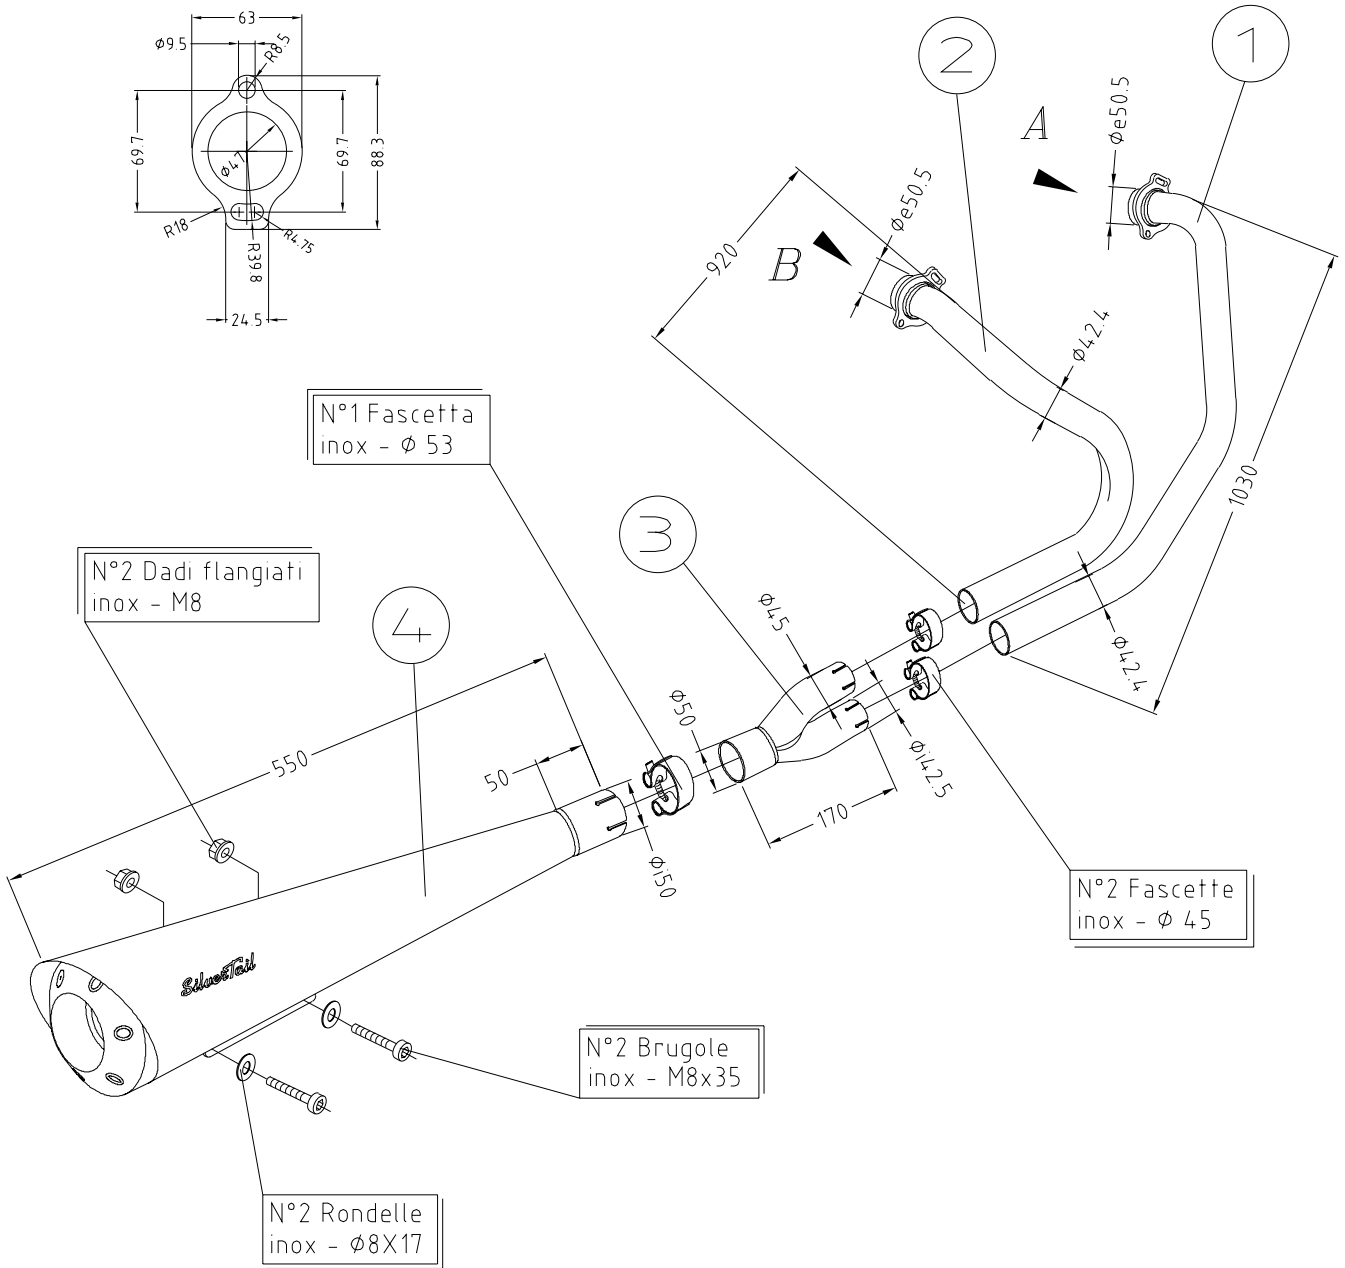

Vista da A / B

ART.2257 HONDA VT 1100 C3 SABRE SHADOW
Silvertail <<PRO-S>> RACING