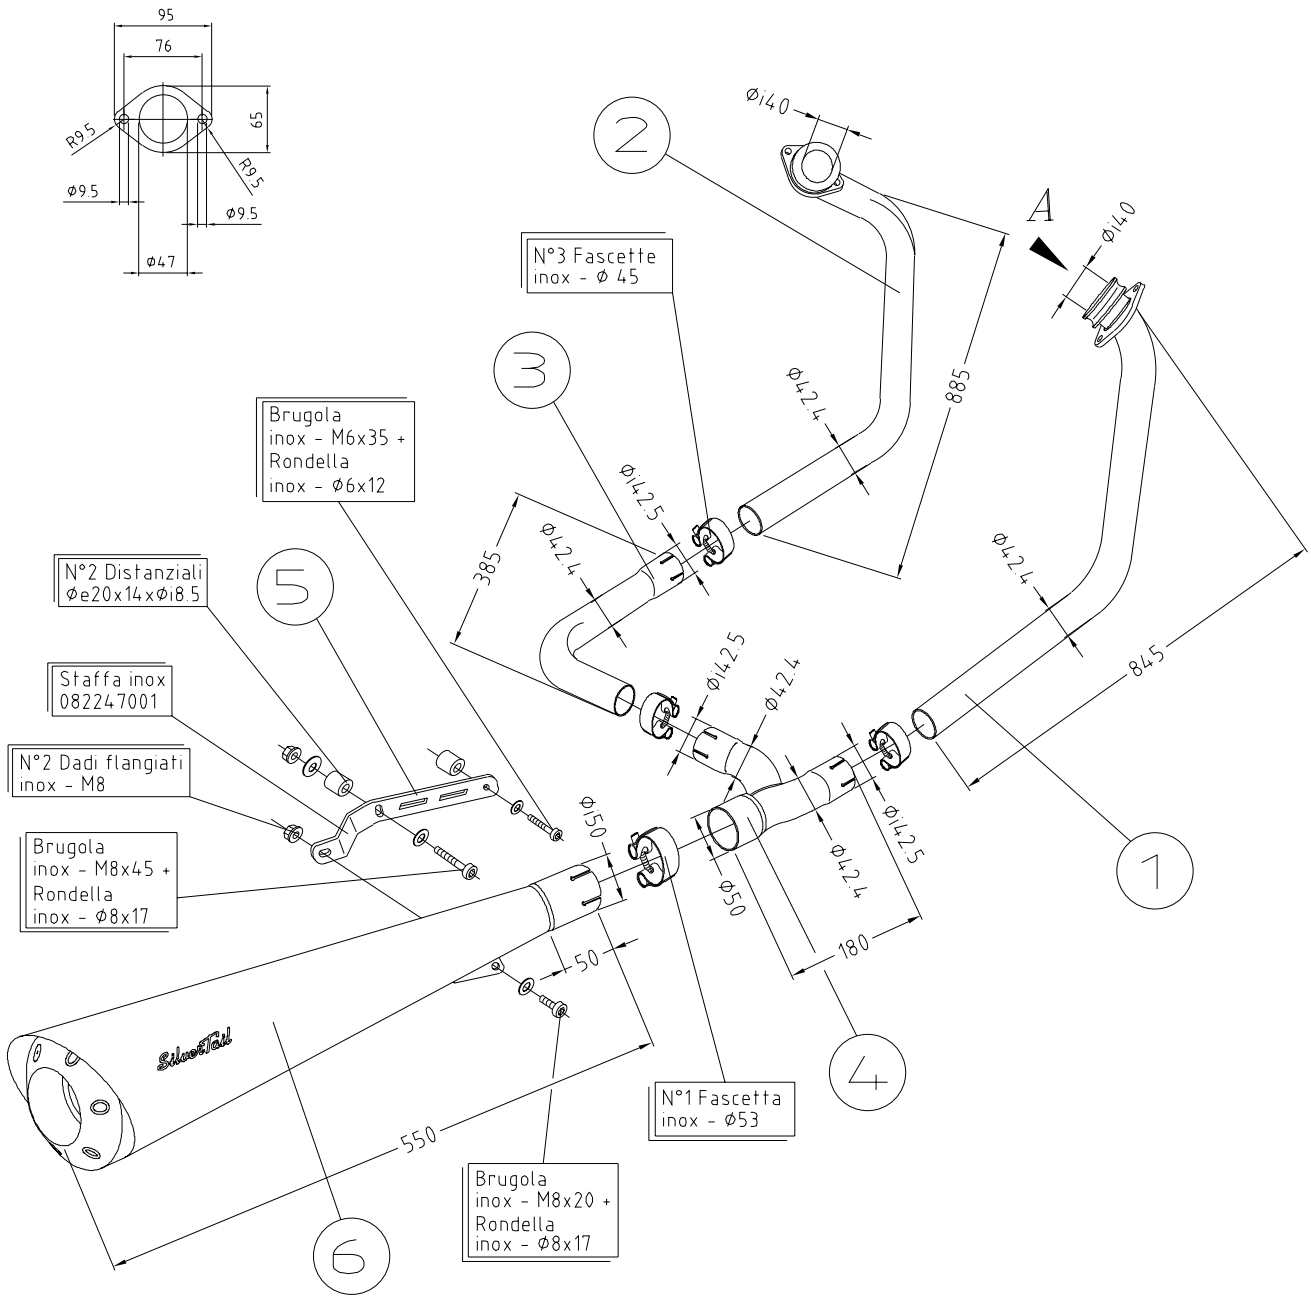

Vista da A

ART.2262 SUZUKI VS GL 750 / 800 INTRUDER
 Silvertail <<PRO-S>> RACING