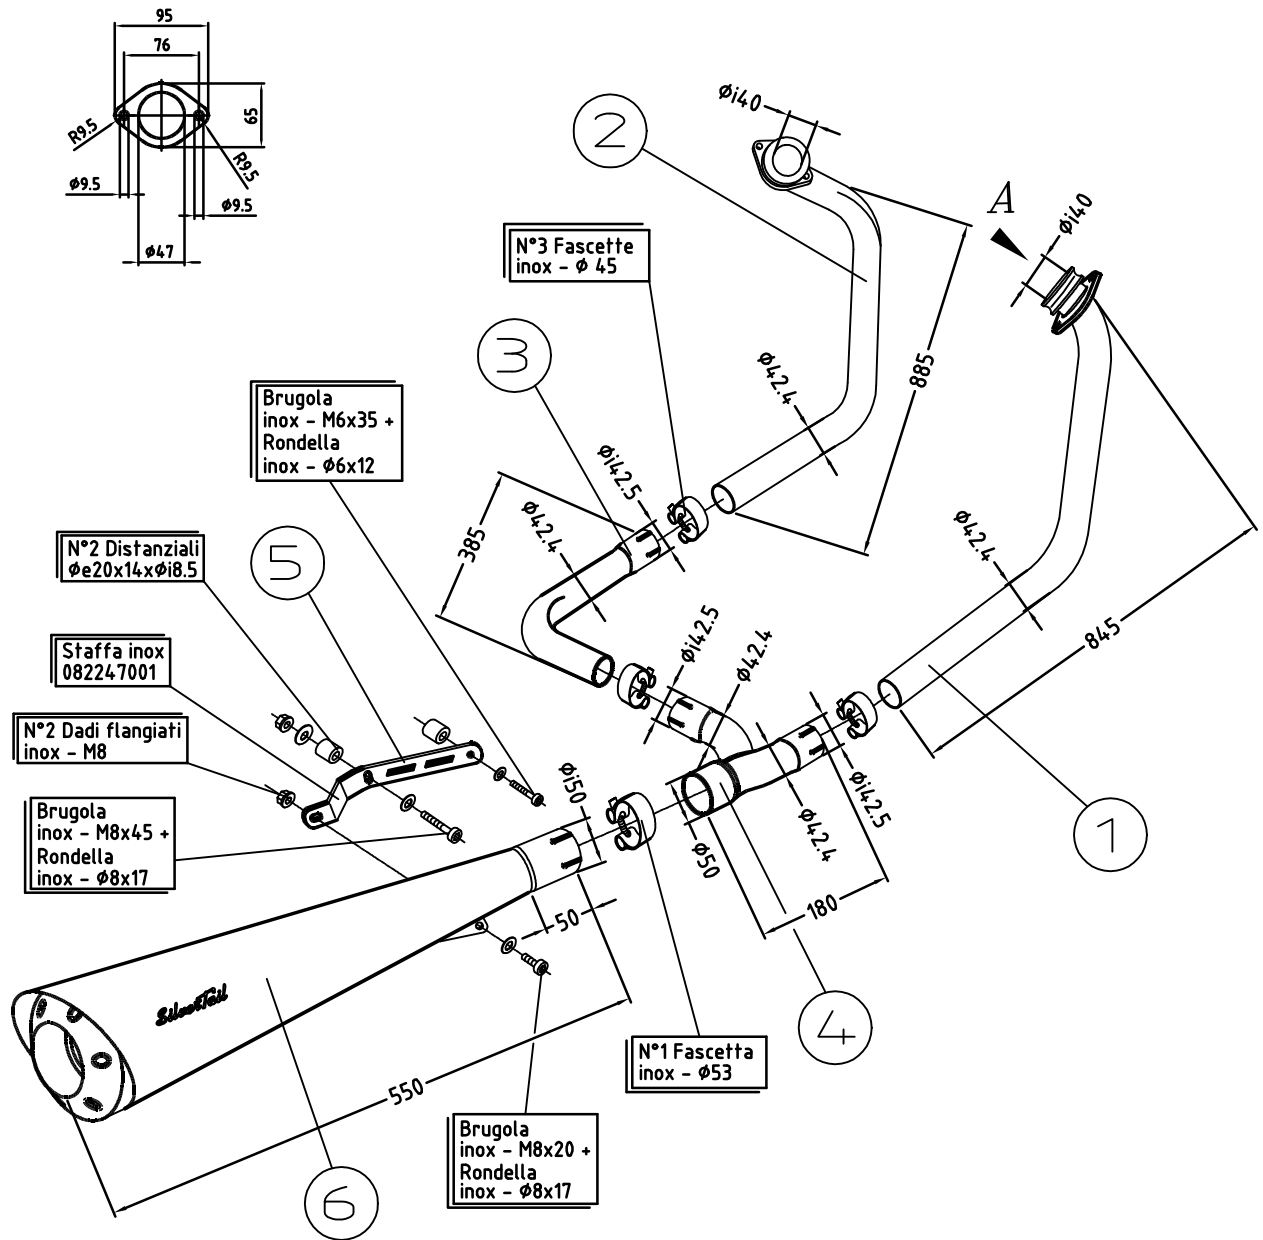

Vista da A

ART.2262 SUZUKI VS GL 750 / 800 INTRUDER
Silvertail <<PRO-S>> RACING