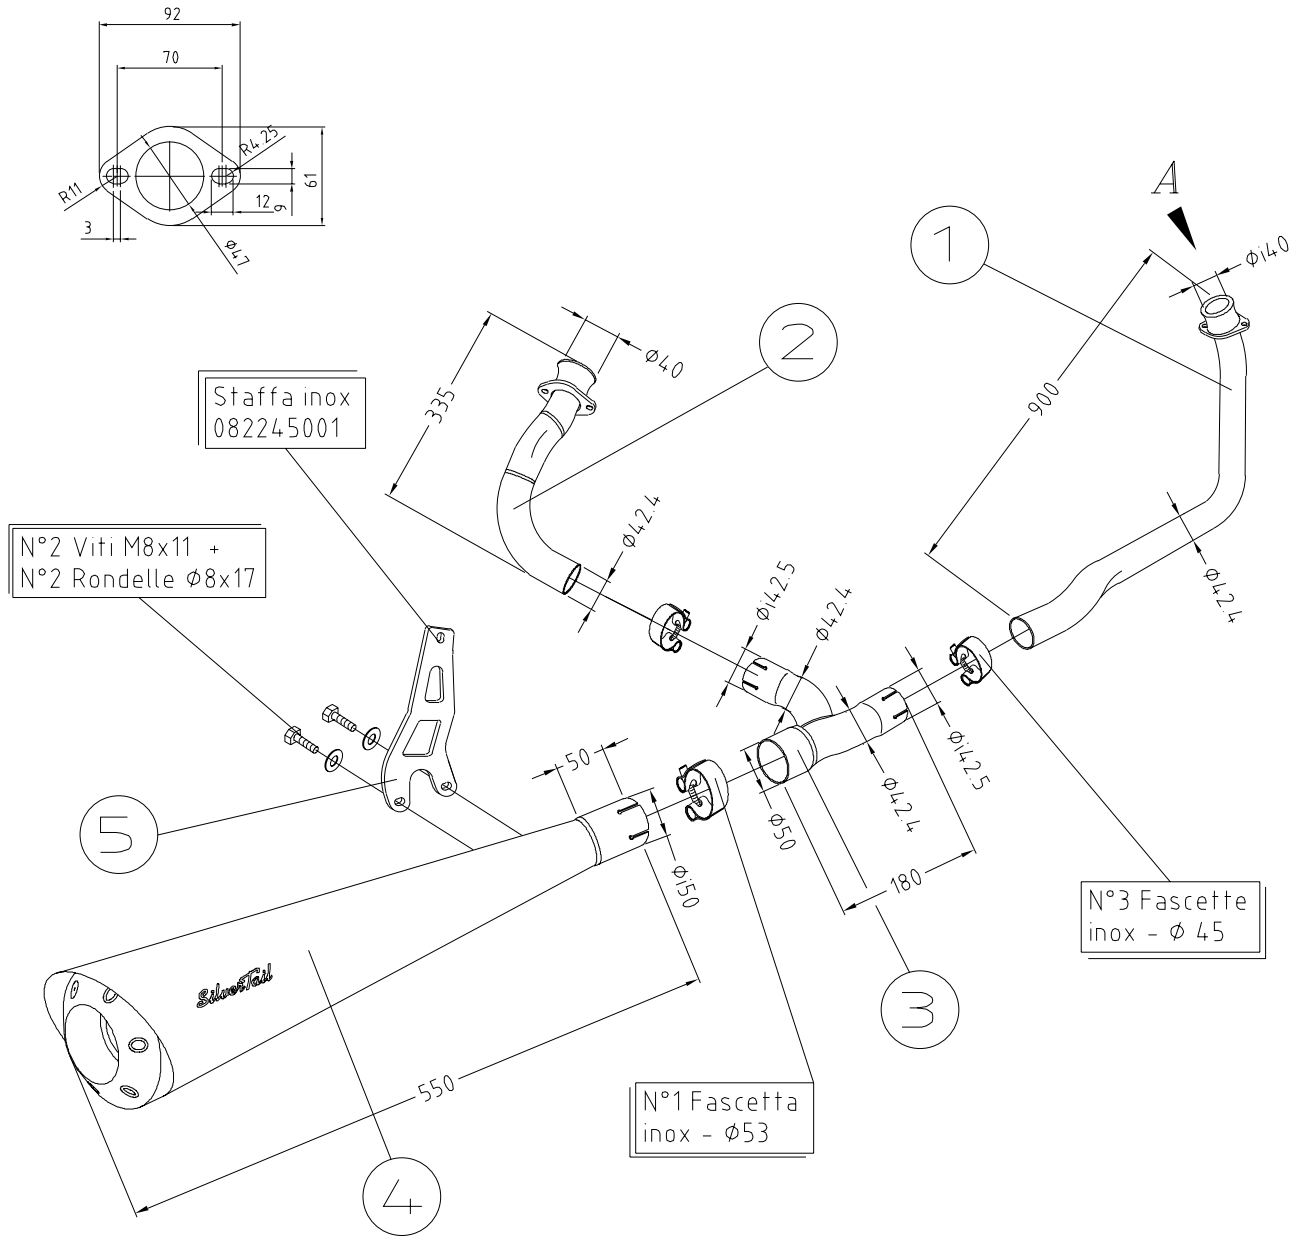

Vista da A

ART.2264 YAMAHA XV 750 / 1000 / 1100 VIRAGO  
Silvertail <<PRO-S>> RACING