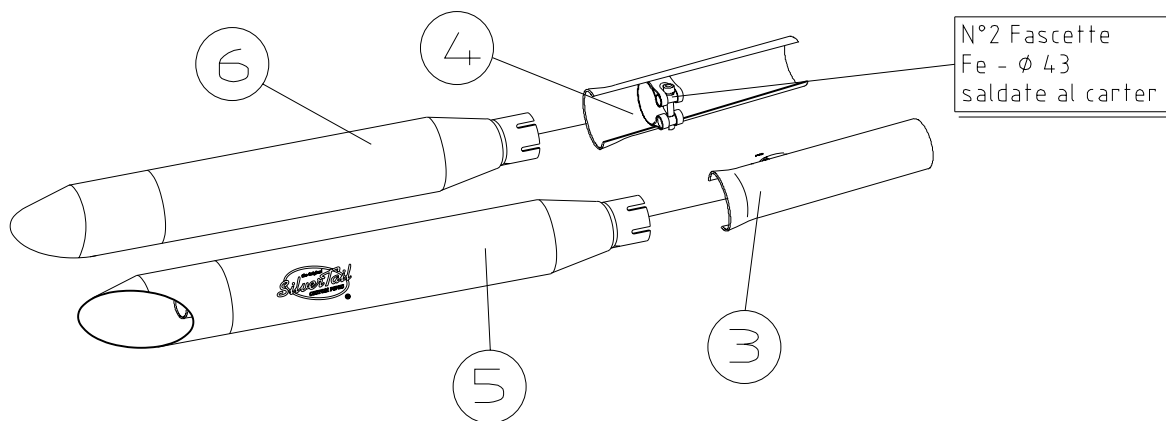

SCHEMA DI MONTAGGIO CARTER SILVERTAIL

ART.2265 KAWASAKI EN 500 VULCAN (dal '96)
Silvertail <<K02>> RACING