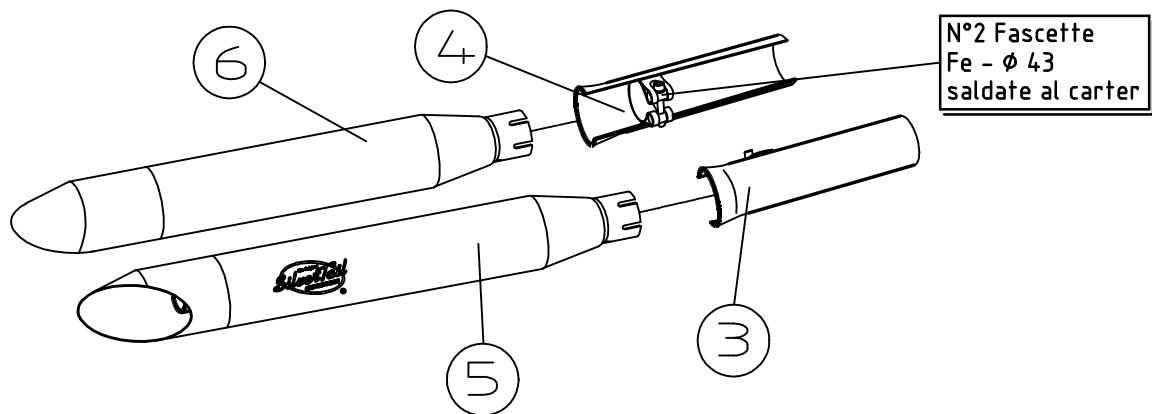

SCHEMA DI MONTAGGIO CARTER SILVERTAIL

ART.2265 KAWASAKI EN 500 VULCAN (dal '96)
Silvertail <<K02>> RACING