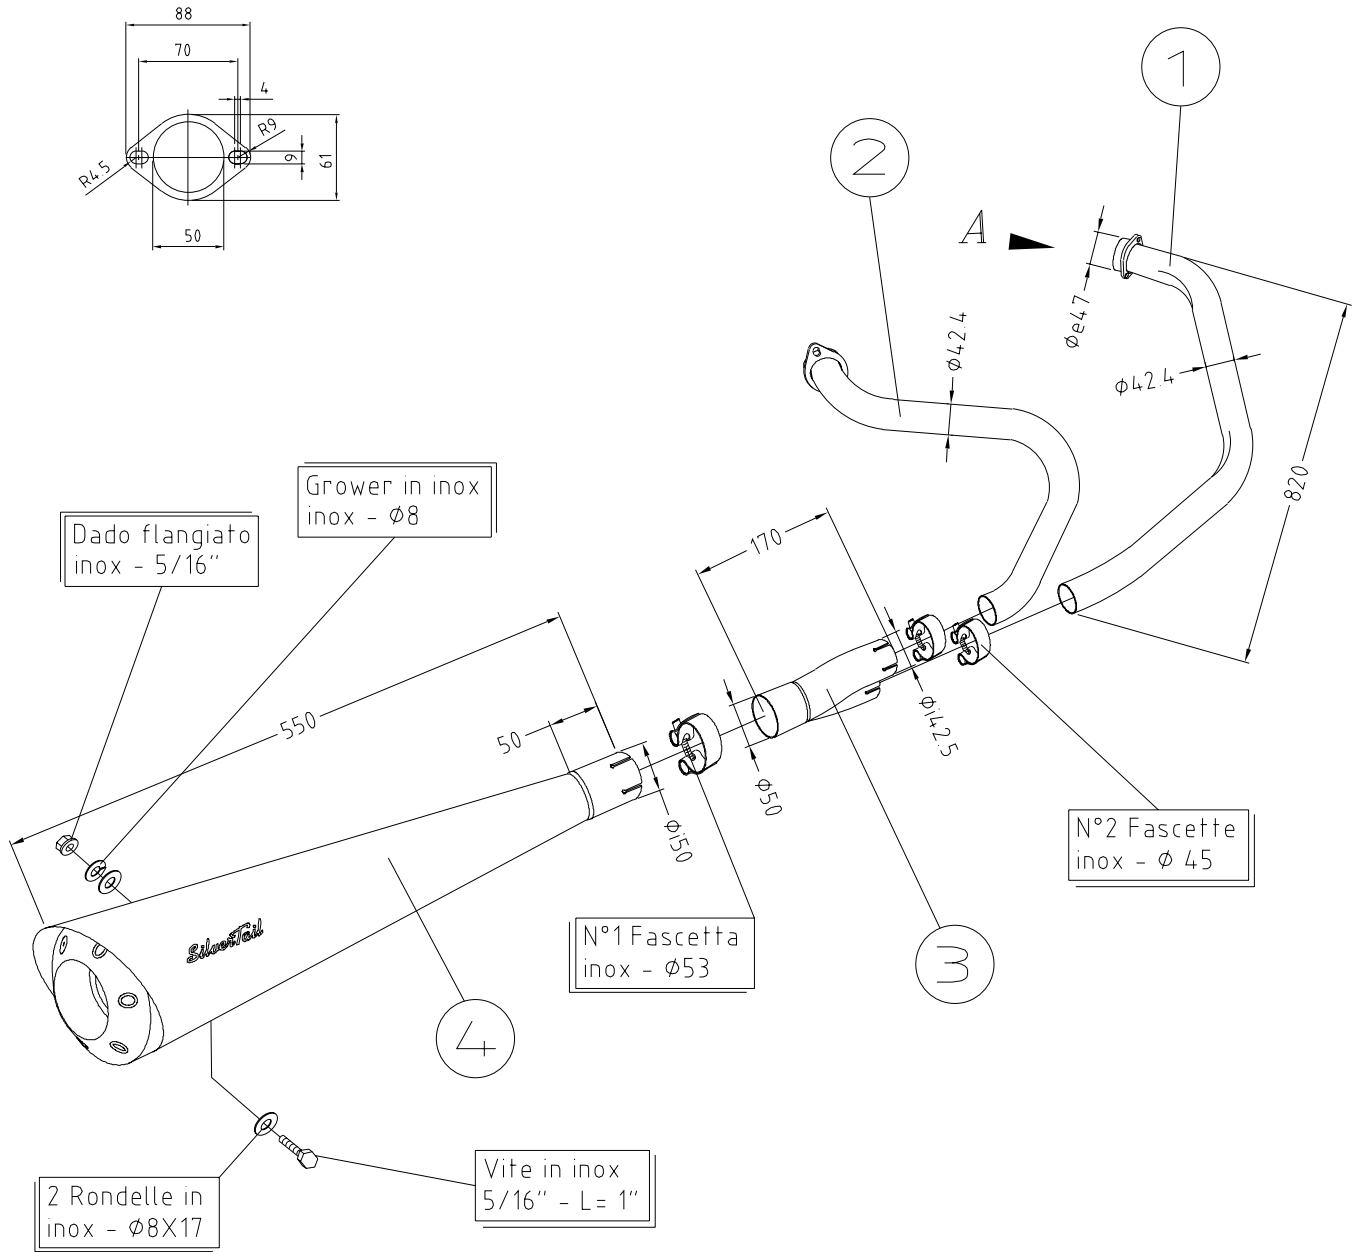

Vista da A

ART. 2266 HARLEY DAVIDSON XLH 883 - SPORTSTER 1200
Silvertail <<PRO-S>> OMOLOGATO