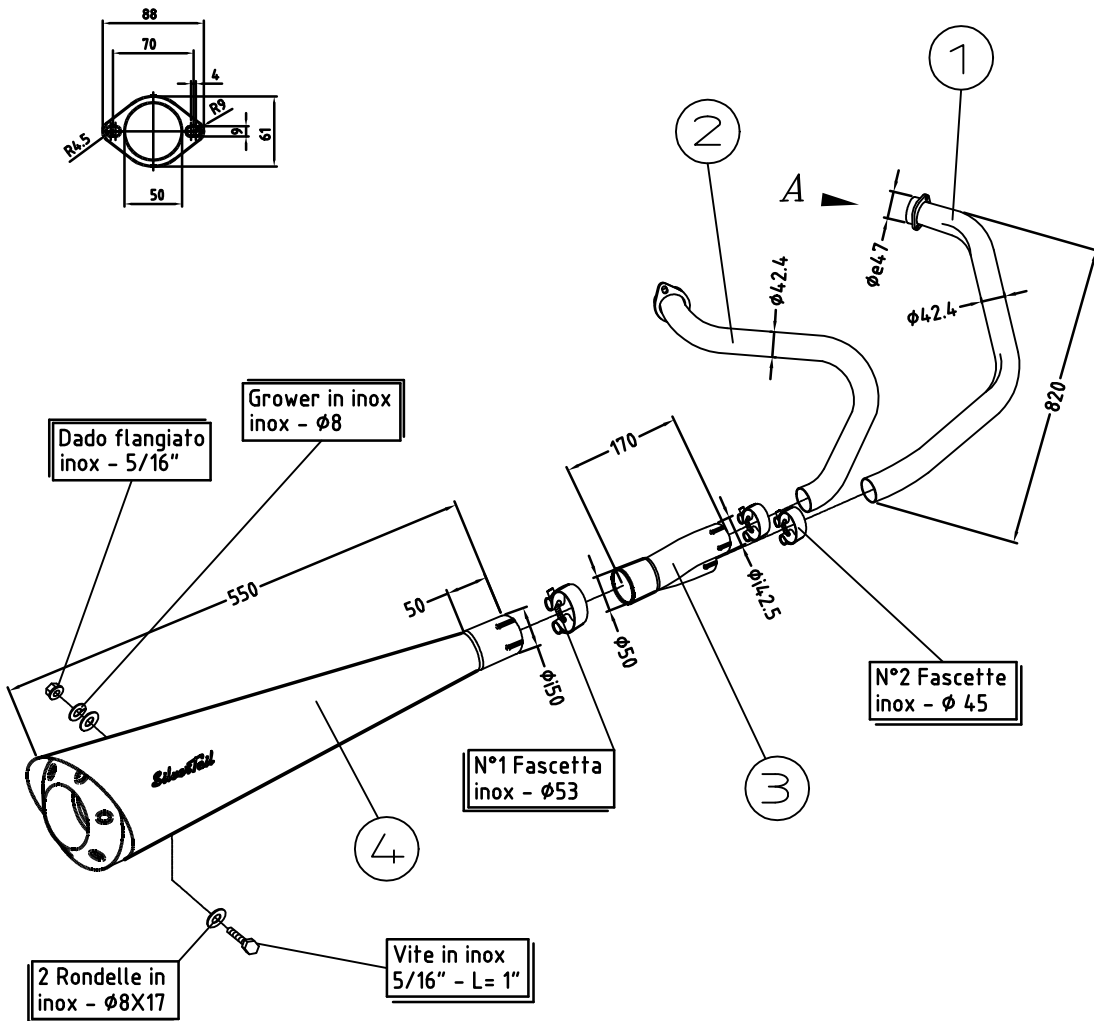

Vista da A

ART.2266 HARLEY DAVIDSON XLH 883 - SPORTSTER 1200
Silvertail <<PRO-S>> OMOLOGATO