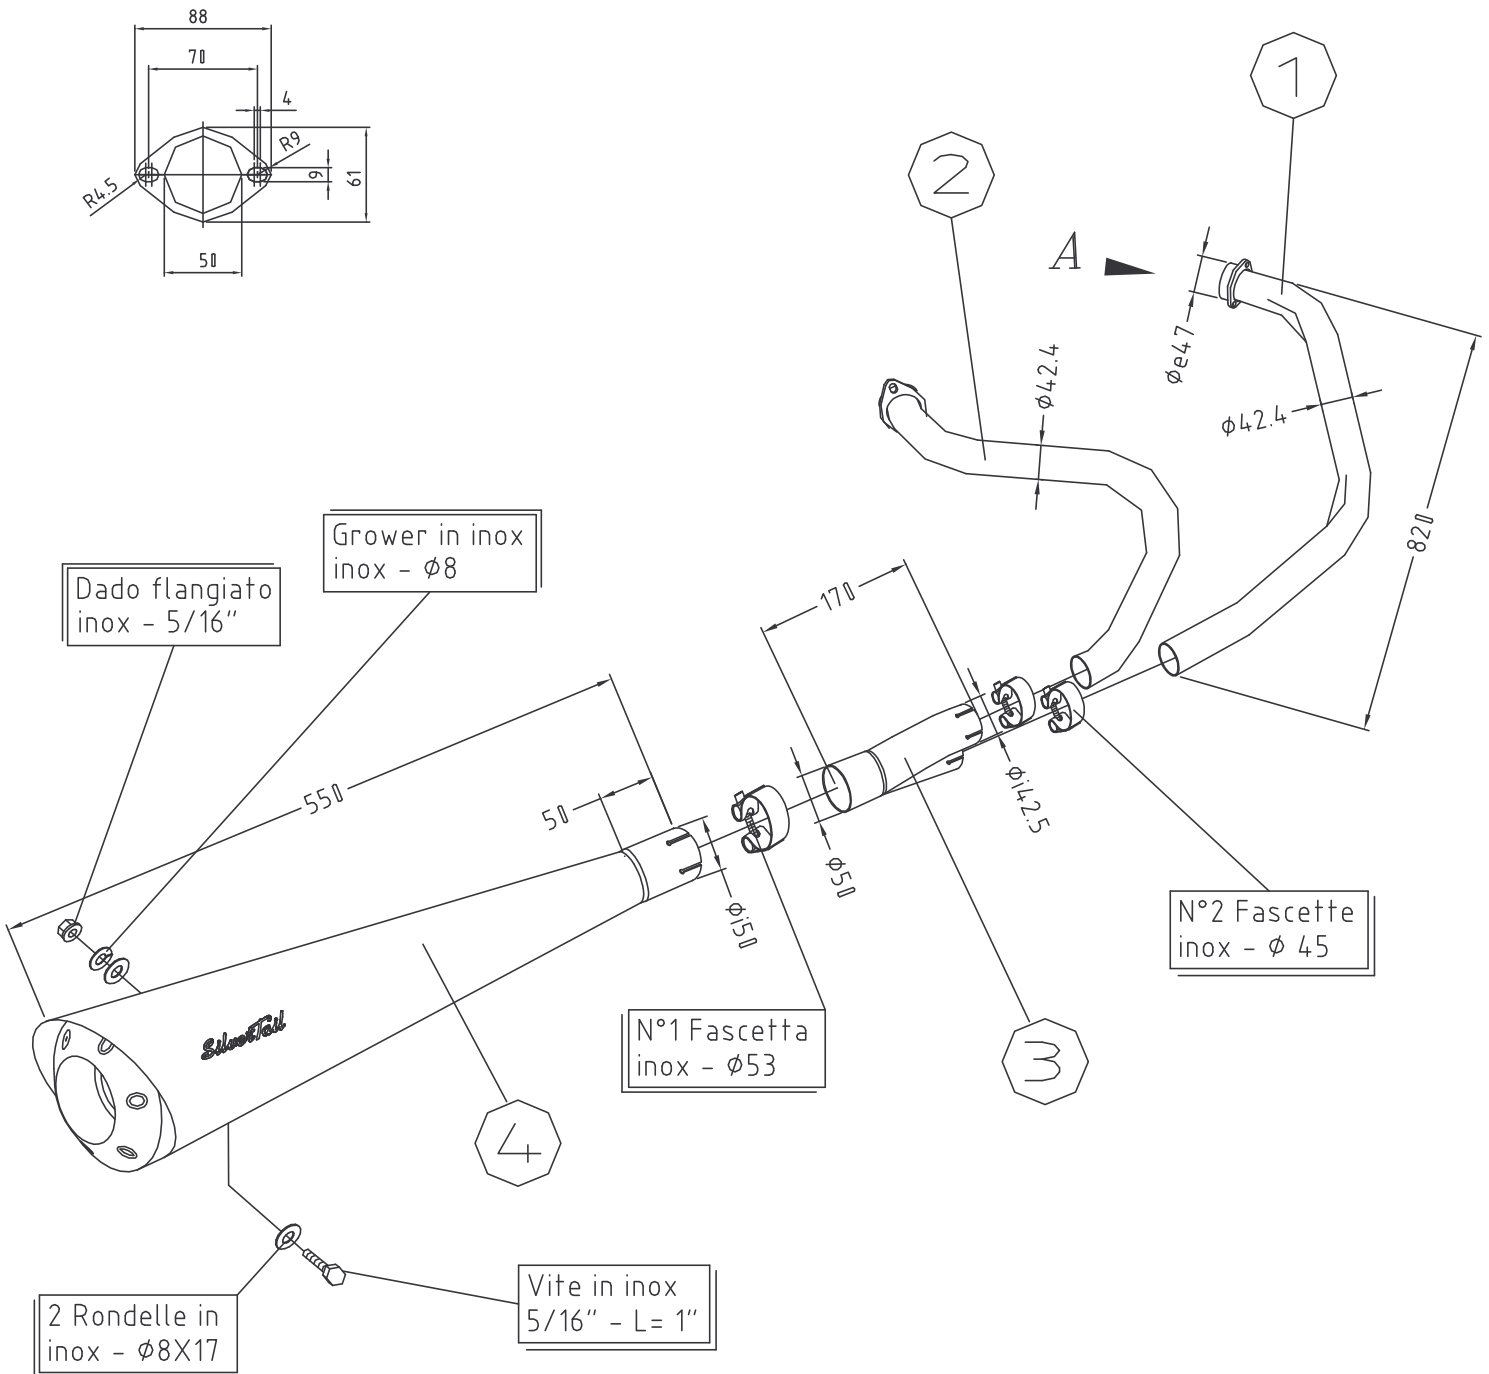

Vista da A

ART.2266

HARLEY DAVIDSON XLH 883 - SPORTSTER 1200

Silvertail <<PRO-S>> OMOLOGATO