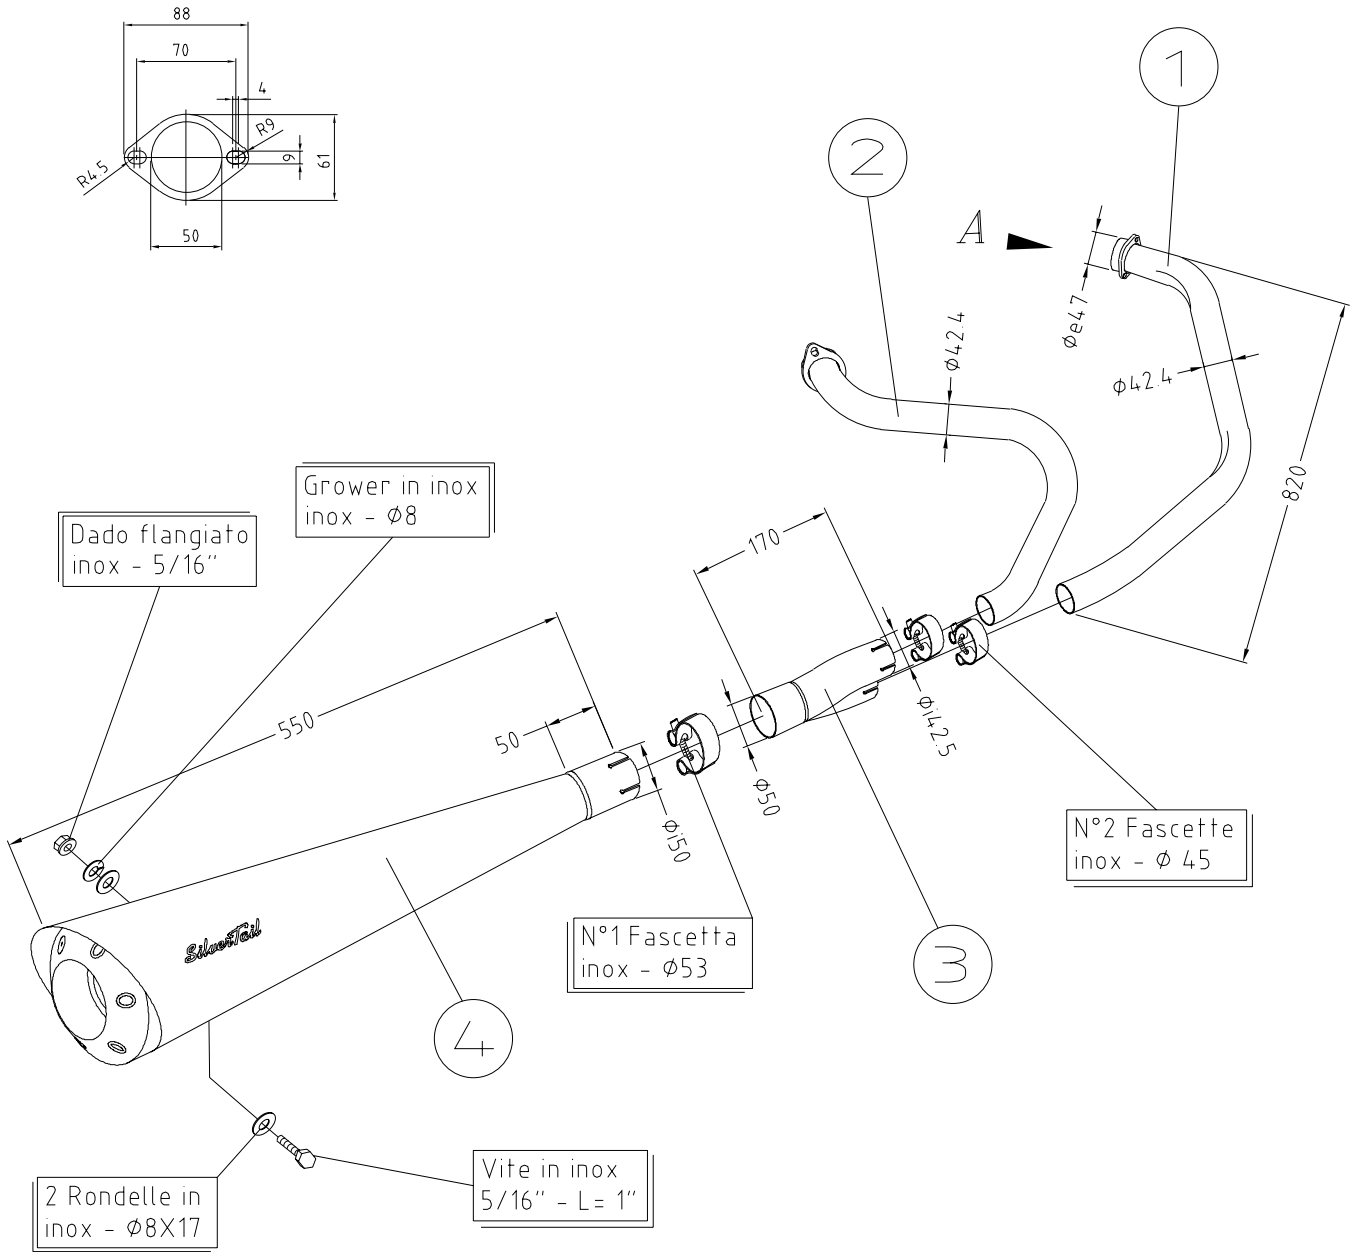

Vista da A

ART. 2267 HARLEY DAVIDSON XLH 883 - SPORTSTER 1200
 Silvertail <<PRO-S>> RACING