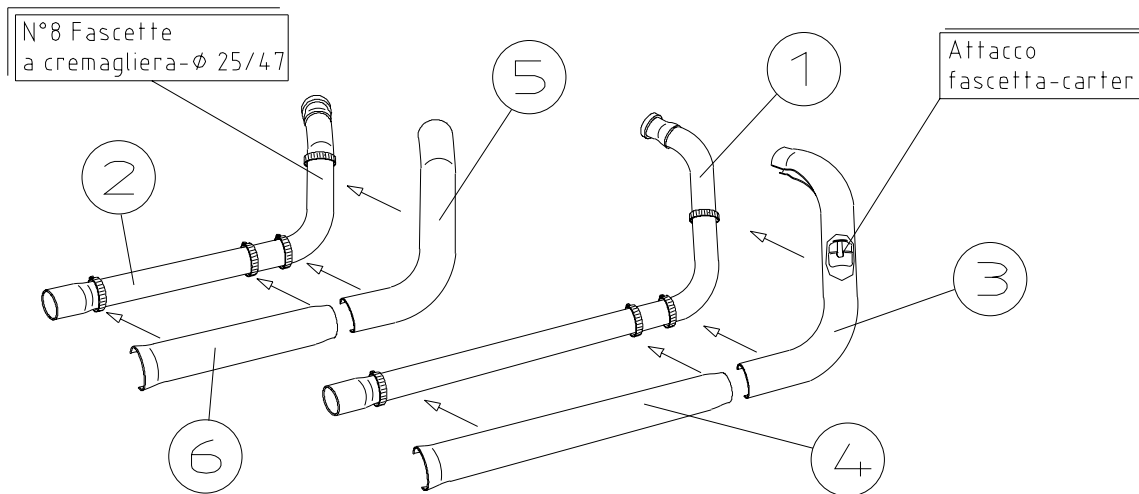

SCHEMA DI MONTAGGIO CARTER

ART. 2268 HONDA VT 750 BLACK WIDOW
 Silvertail <<K02>> OMOLOGATO