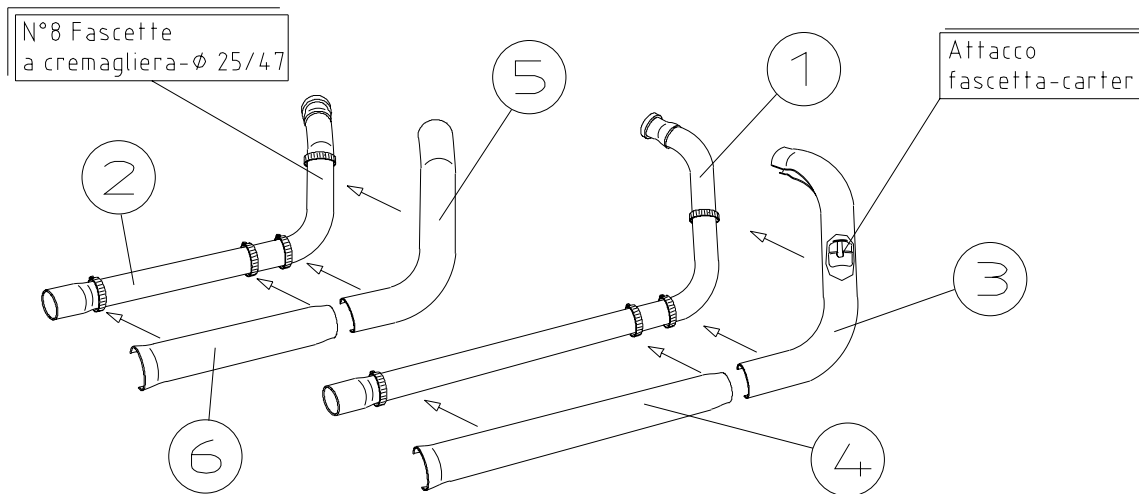

SCHEMA DI MONTAGGIO CARTER

ART.2269 HONDA VT 750 BLACK WIDOW
 Silvertail <<K02>> RACING