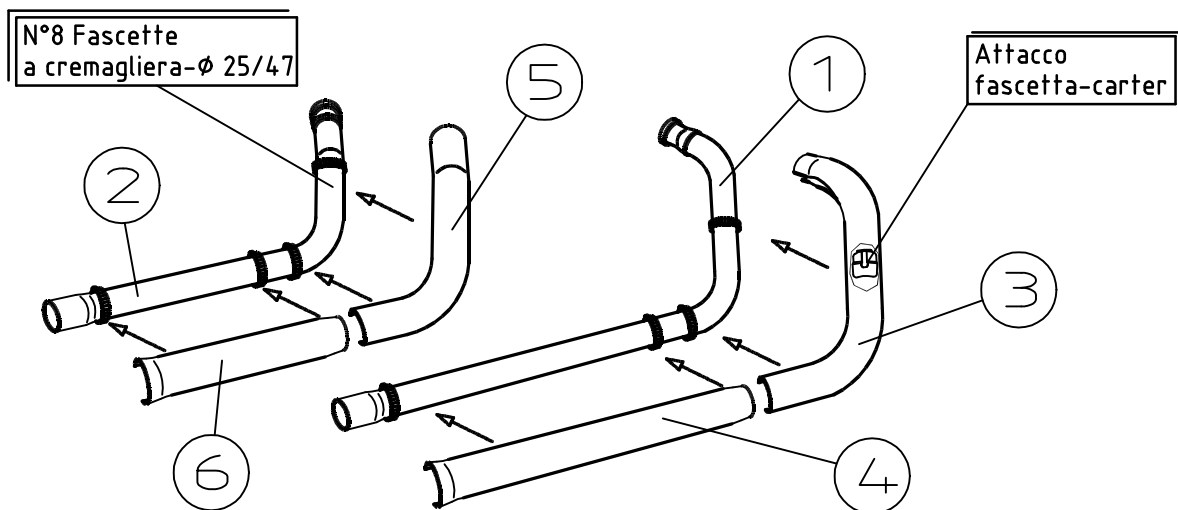

SCHEMA DI MONTAGGIO CARTER

ART.2269 HONDA VT 750 BLACK WIDOW
Silvertail <<K02>> RACING