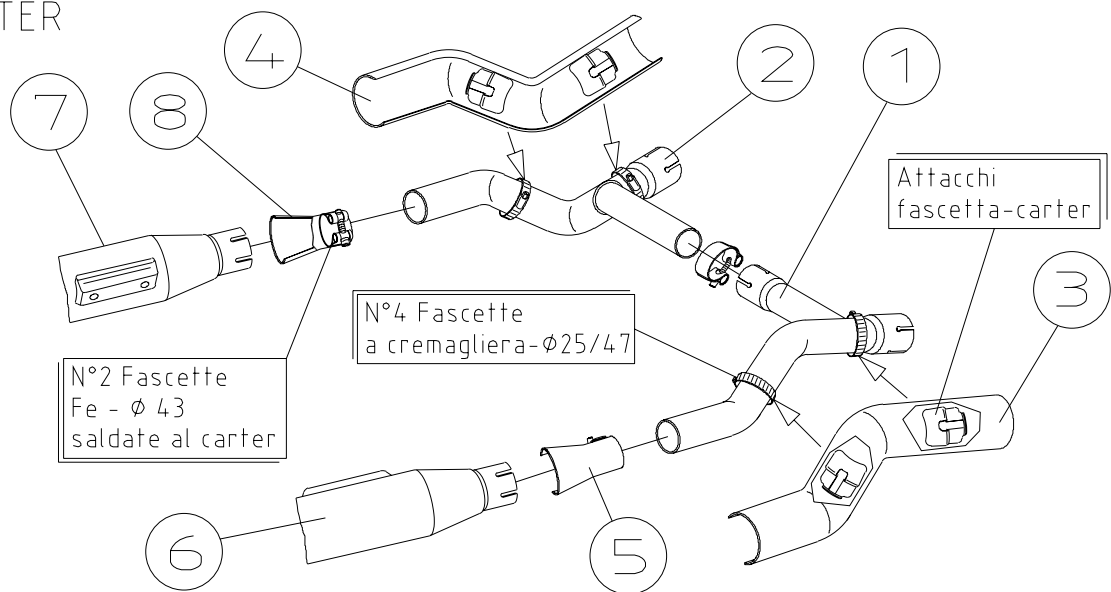

SCHEMA DI MONTAGGIO
CARTER

ART.2275 KAWASAKI EN 500 VULCAN (fino al '95)
Silvertail <<K02>> RACING