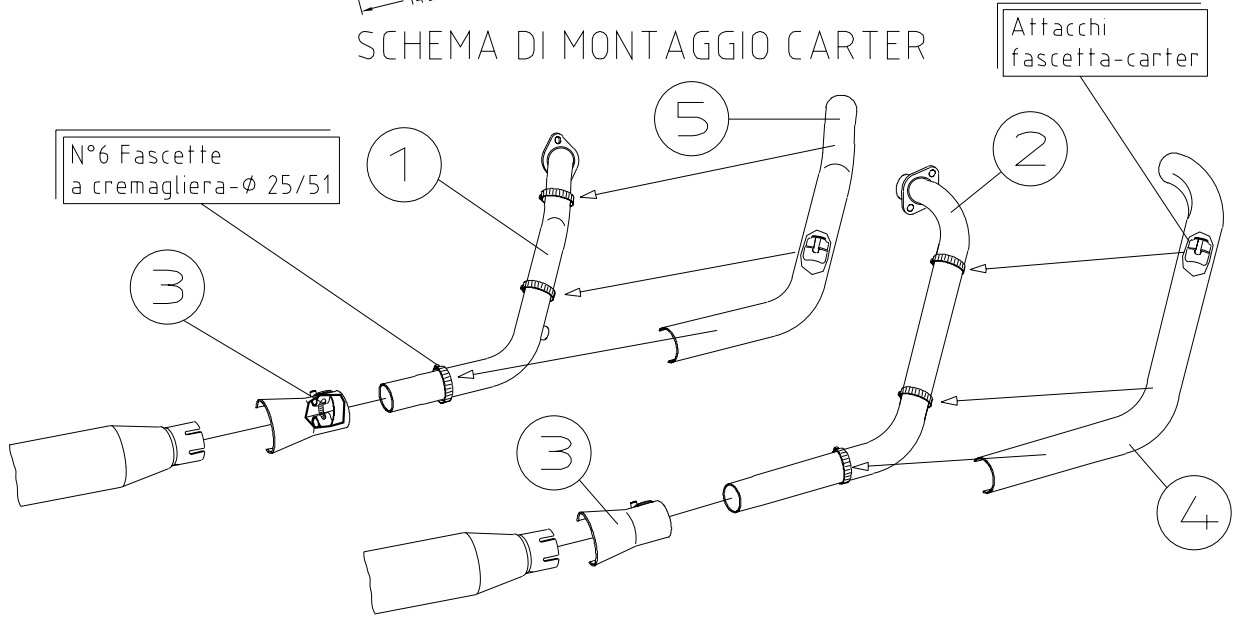

SCHEMA DI MONTAGGIO CARTER

ART. 2279 HONDA VTX 1800 ('01)
Silvertail <<K02>> RACING