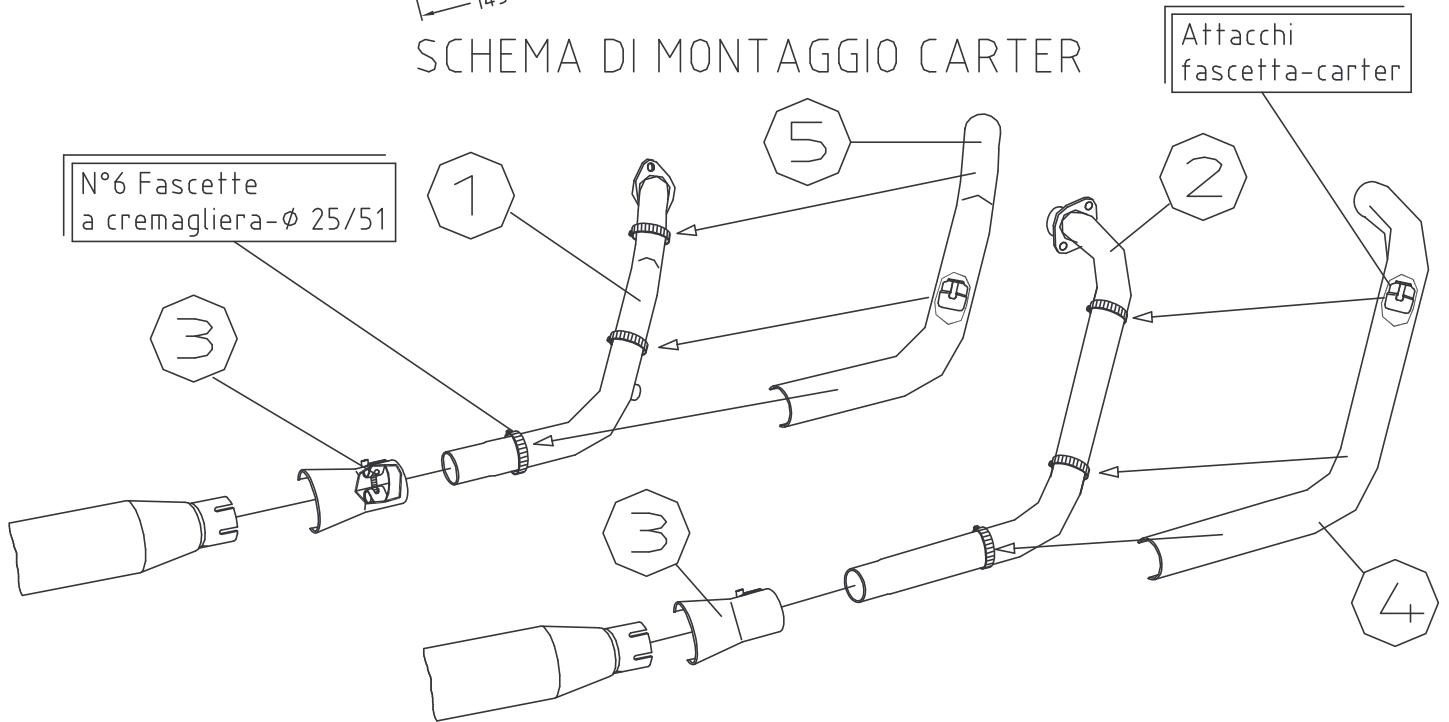

SCHEMA DI MONTAGGIO CARTER

ART. 2279 HONDA VTX 1800 ('01)  
Silvertail <<K02>> RACING