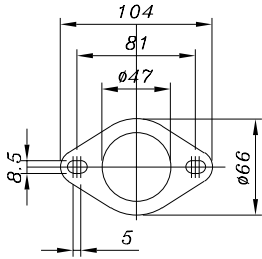

VISTA DA A  
 Flangia tipo "49A"

ART.2282 YAMAHA XVS 1600 WILD STAR  
 Silvertail <<PRO-S>> RACING