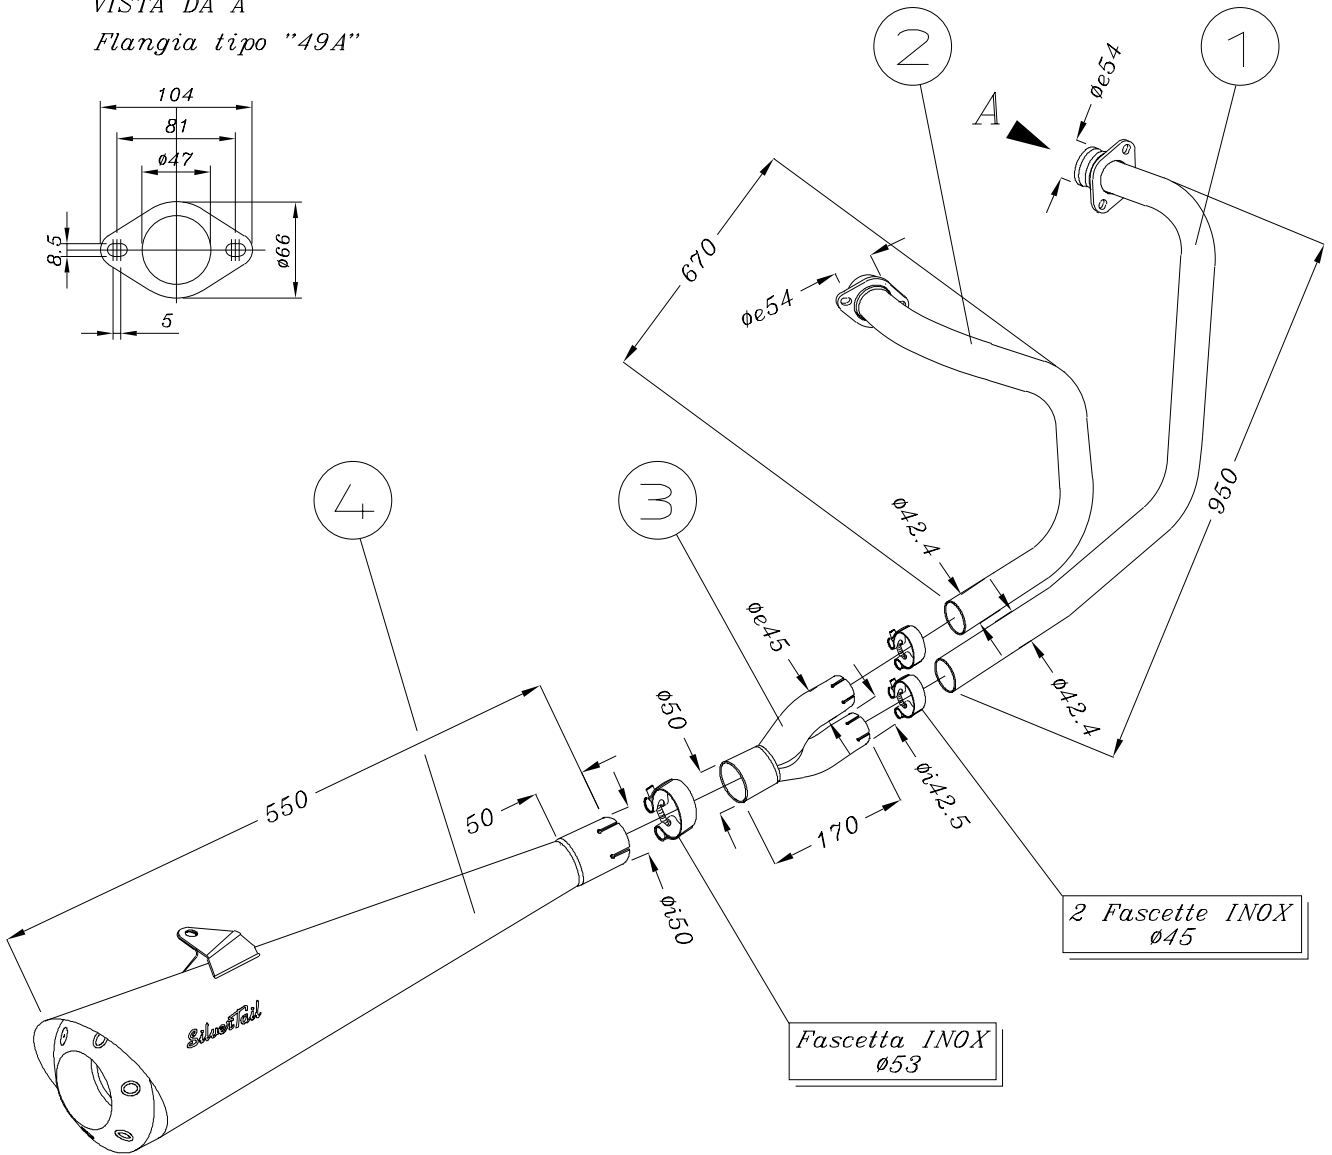

VISTA DA A  
 Flangia tipo "49A"

ART.2282 YAMAHA XVS 1600 WILD STAR  
 Silvertail <<PRO-S>> RACING