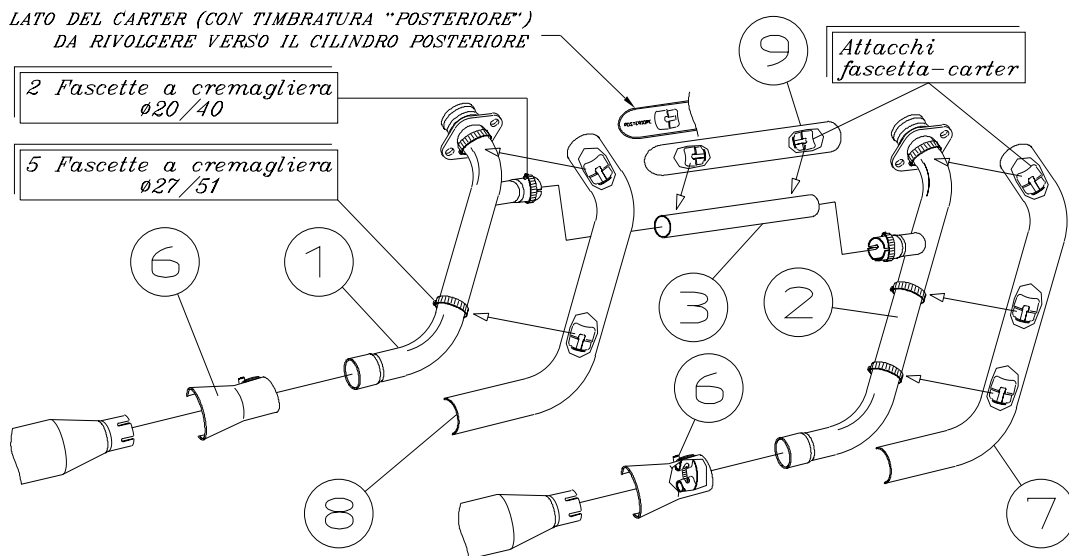

SCHEMA DI MONTAGGIO CARTER

ART.2285

SUZUKI VL 1500 INTRUDER ('98/'03)
 Silvertail <<K02>> RACING