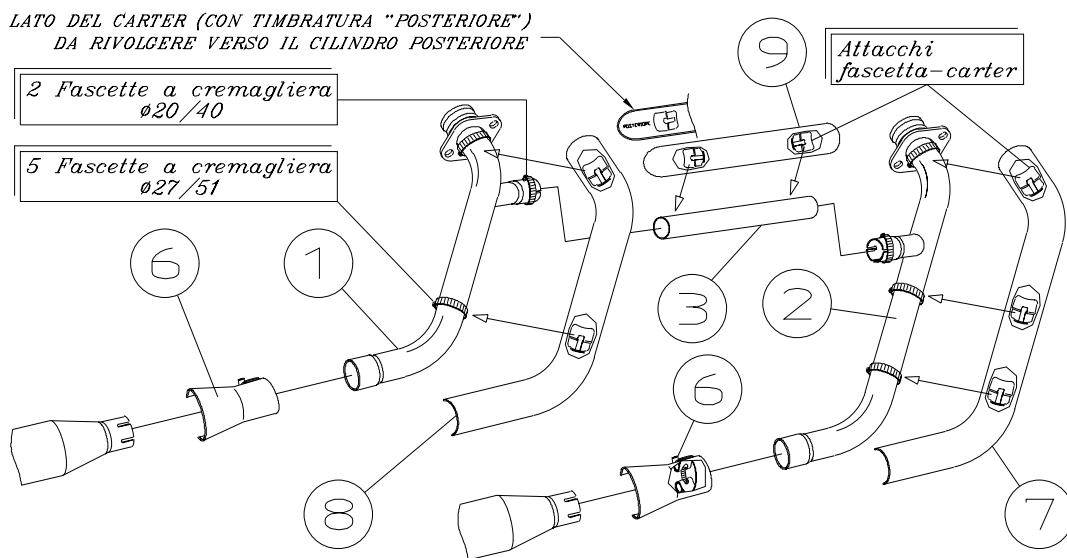

SCHEMA DI MONTAGGIO CARTER

ART.2285

SUZUKI VL 1500 INTRUDER ('98/'03)
Silvertail <<K02>> RACING