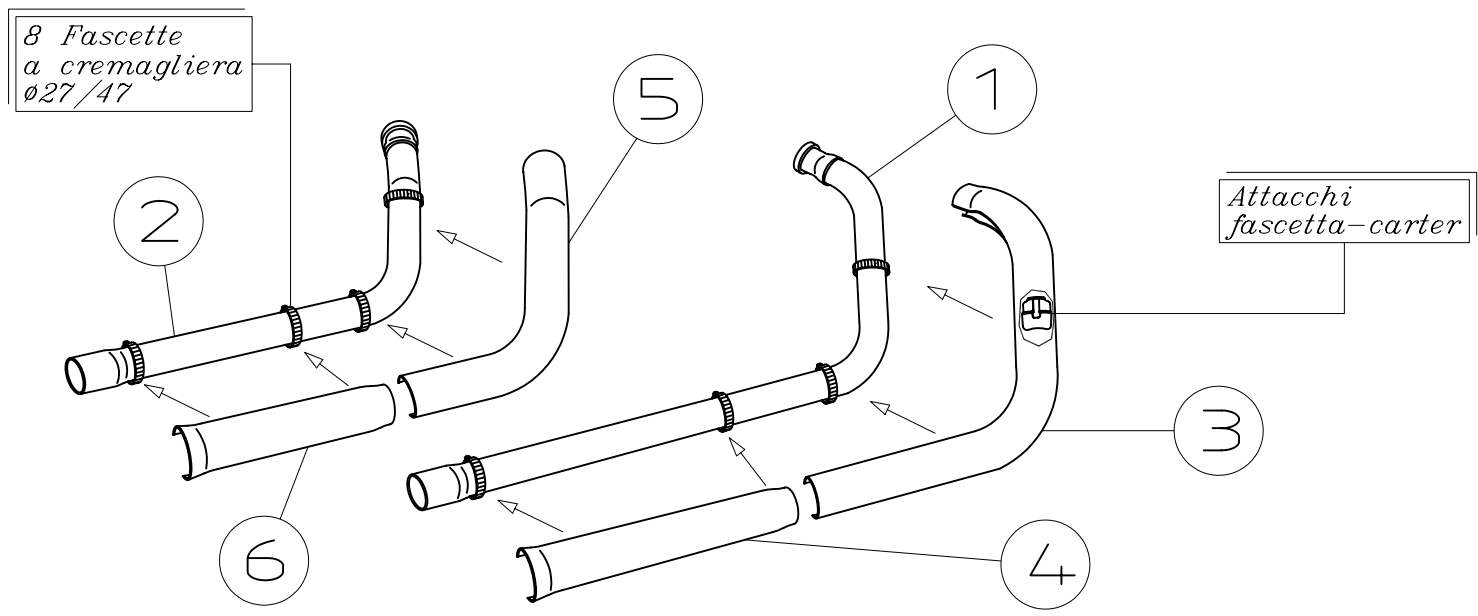

SCHEMA DI MONTAGGIO CARTER

ART. 2298

HONDA VT 750 SHADOW ('04)

SilverTail <<K02>> OMOLOGATO