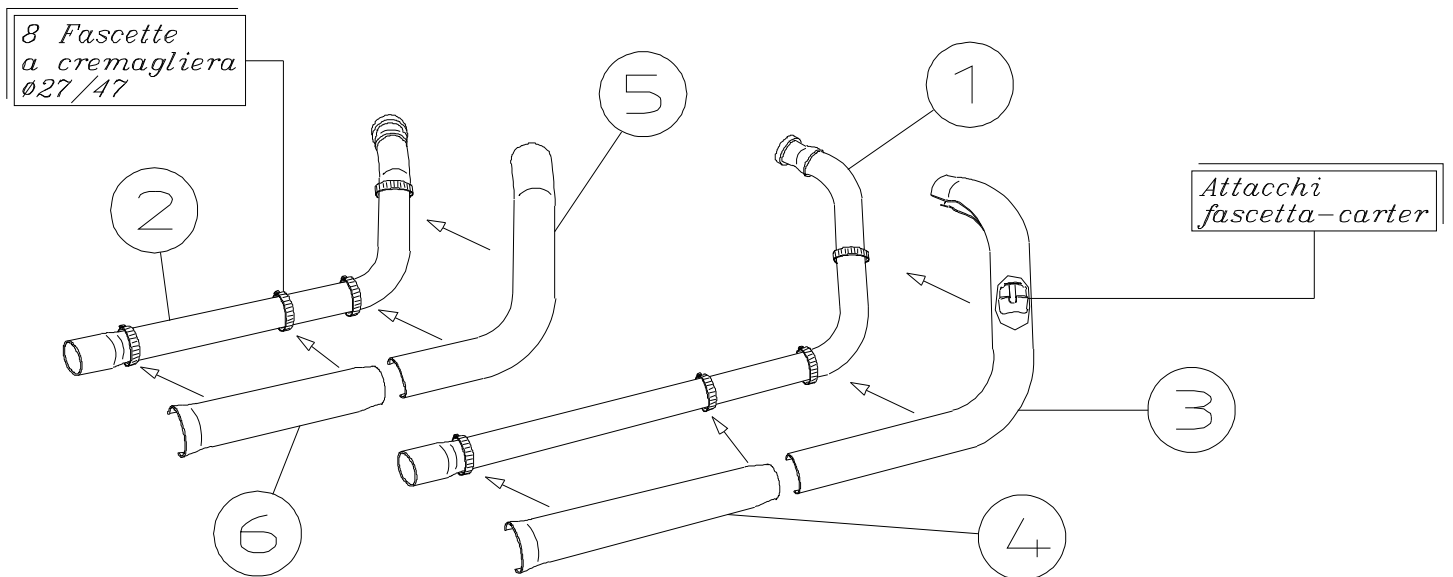

SCHEMA DI MONTAGGIO CARTER

ART. 2298

HONDA VT 750 SHADOW ('04)

SilverTail <<K02>> OMOLOGATO