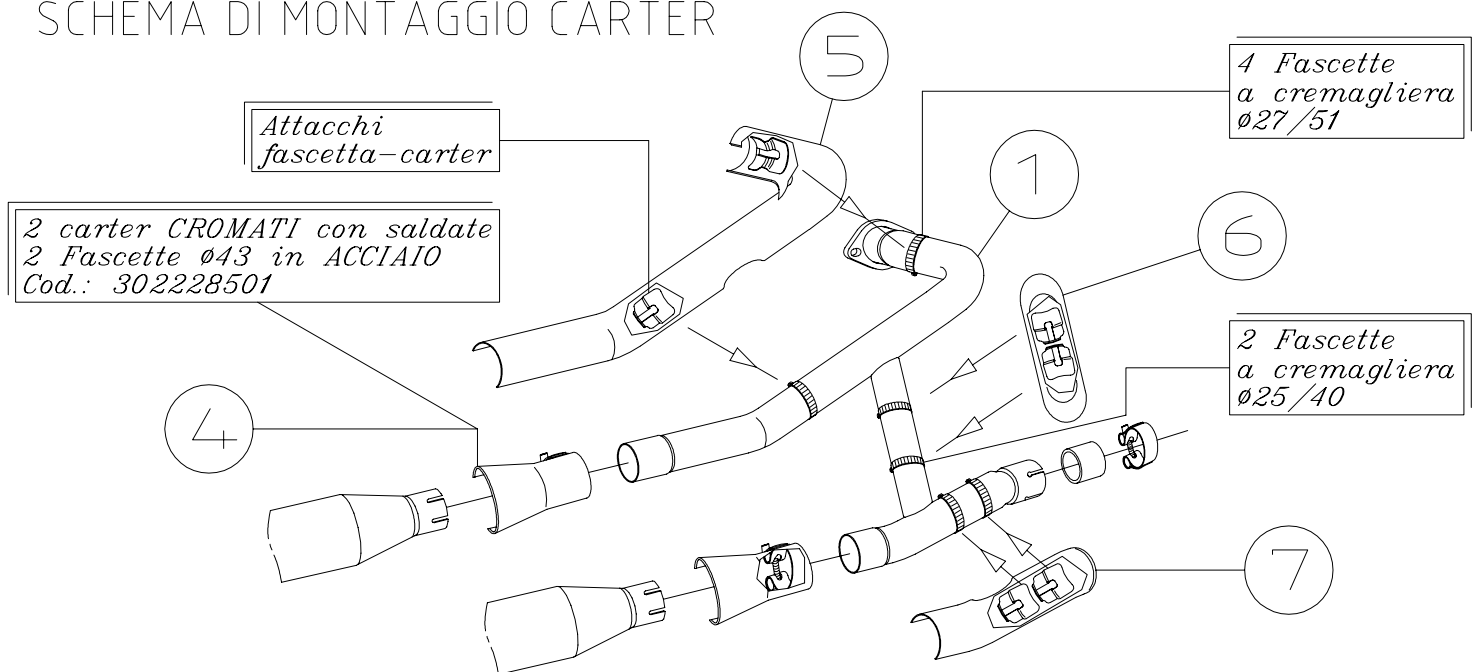

## SCHEMA DI MONTAGGIO CARTER

ART.2299

YAMAHA XVS 650 DRAG STAR CLASSIC ('04)

SilverTail <<K02>> RACING