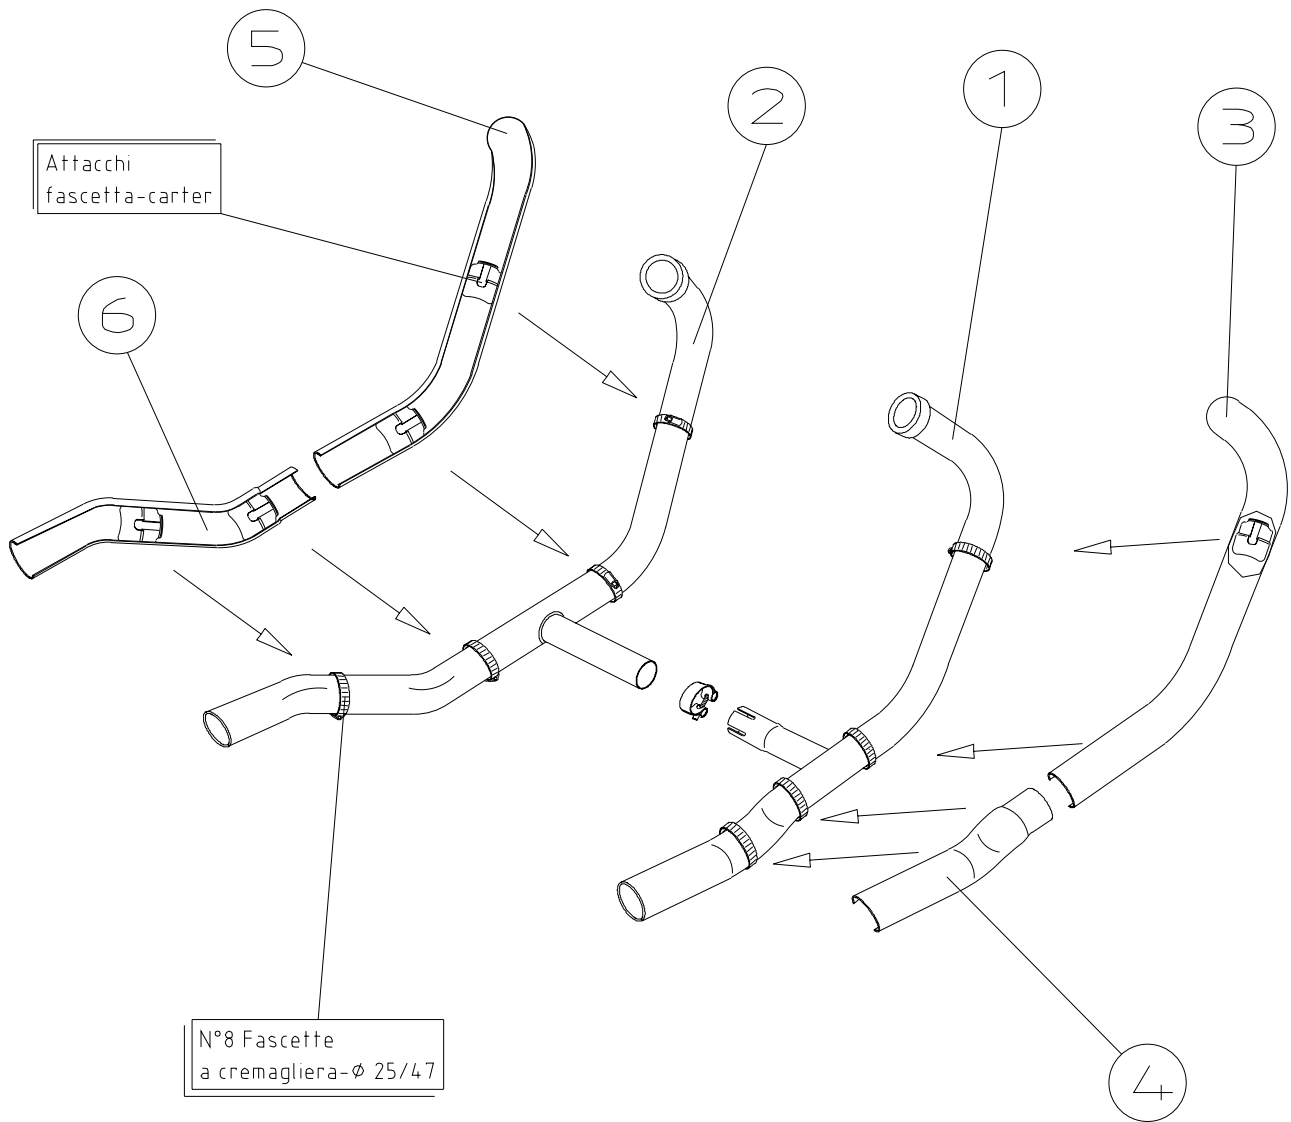

SCHEMA DI MONTAGGIO CARTER

ART.2317 HONDA CA 125 REBEL
CARTER PARACALORE