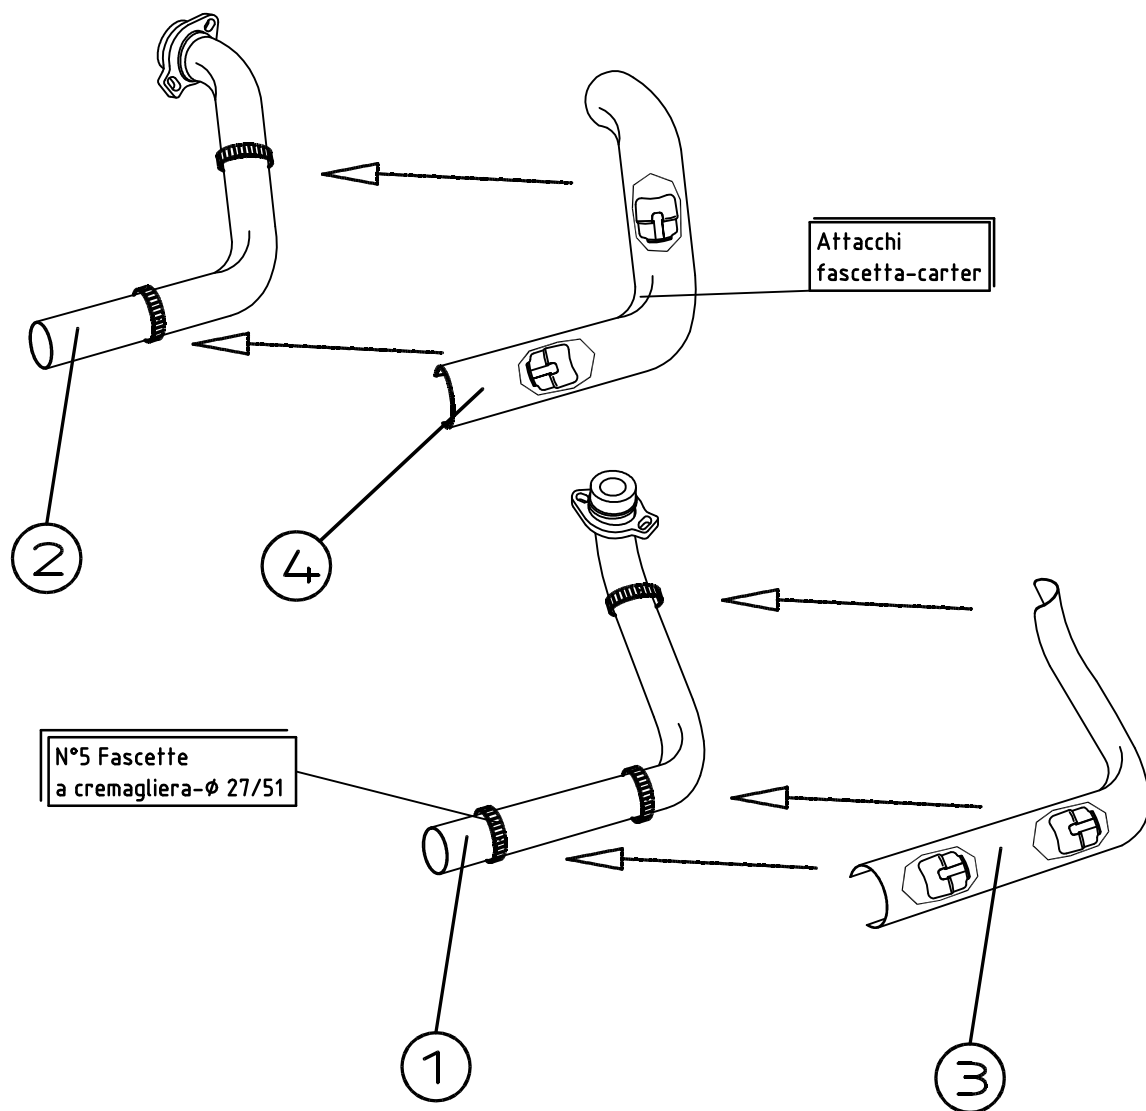

## SCHEMA DI MONTAGGIO CARTER

**ART.2319 HONDA VT 125 C SHADOW  
CARTER PARACALORE**