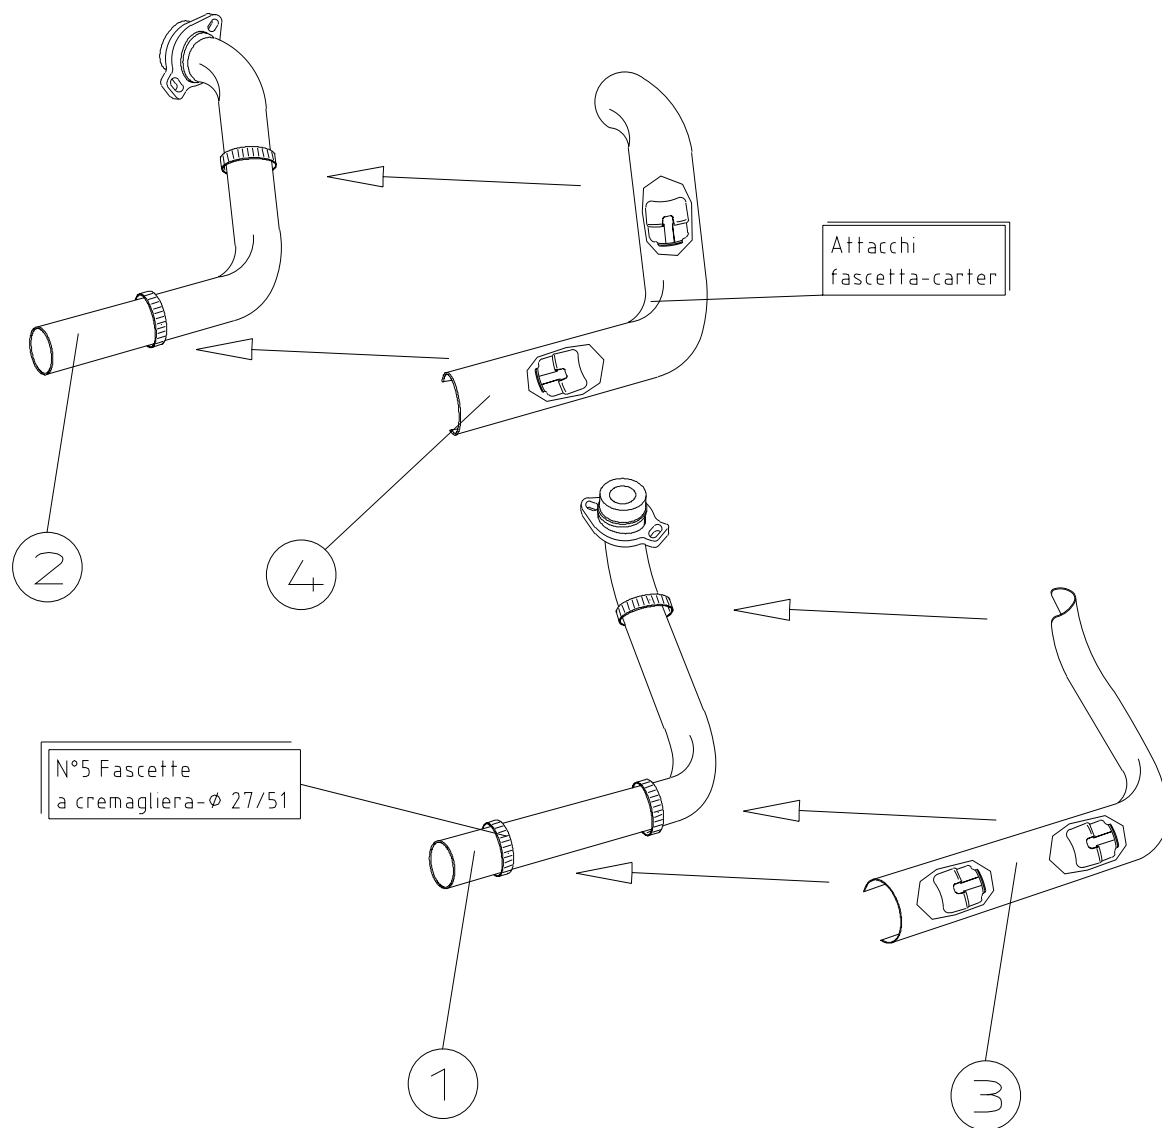

SCHEMA DI MONTAGGIO CARTER

*ART.2319 HONDA VT 125 C SHADOW
CARTER PARACALORE*