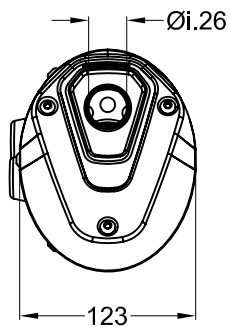

Vista da "A"

Vista "B"

Flangia "43B"

PARAFANGO POSTERIORE
REAR FENDER

Art.3205 Silenziatore "GranTurismo" per

SYM SYMPHONY 125 ('09/'10) - SYMPHONY 125 S ('10/'12)
 SYM SYMPHONY 125 SR ('10/'12) - SYMPHONY 150 S ('10/'12)
 SYM SYMPHONY 150 SR ('10/'12)
 PEUGEOT TWEET 125 i.e. ('10/'12)