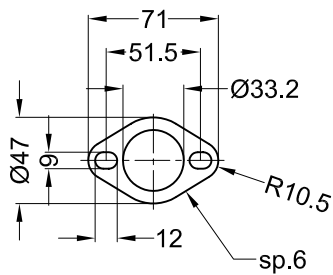

Vista da "A"

Vista "B"

Flangia "43B"

PARAFANGO POSTERIORE
REAR FENDER

Art.3205 Silenziatore "GranTurismo" per

SYM SYMPHONY 125 ('09/'10) - SYMPHONY 125 S ('10/'12)
 SYM SYMPHONY 125 SR ('10/'12) - SYMPHONY 150 S ('10/'12)
 SYM SYMPHONY 150 SR ('10/'12)
 PEUGEOT TWEET 125 i.e. ('10/'12)