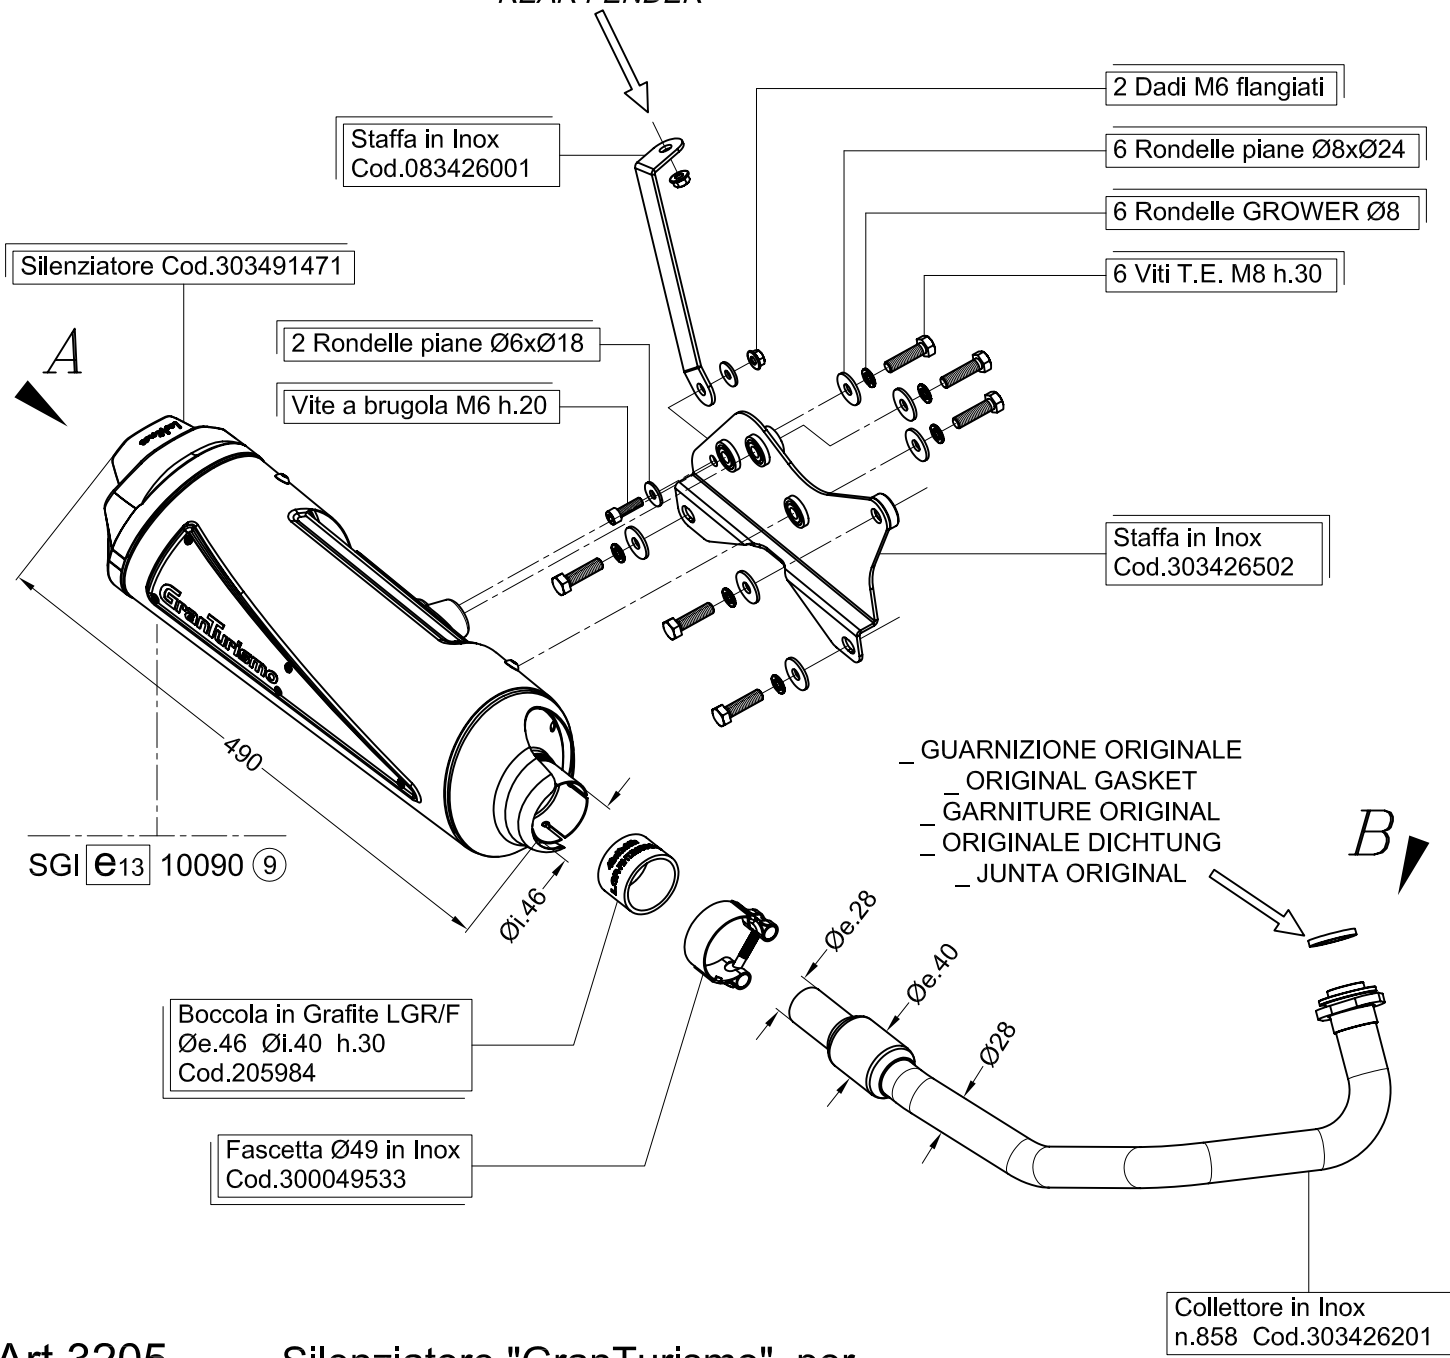

Vista da "A"

Vista "B"

Flangia "43B"

PARAFANGO POSTERIORE
REAR FENDER

Art.3205 Silenziatore "GranTurismo" per

SYM SYMPHONY 125 ('09/'10) - SYMPHONY 125 S ('10/'12)
 SYM SYMPHONY 125 SR ('10/'12) - SYMPHONY 150 S ('10/'12)
 SYM SYMPHONY 150 SR ('10/'12)
 PEUGEOT TWEET 125 i.e. ('10/'12)