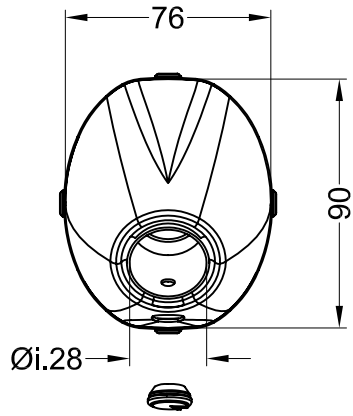

VISTA DA "A"

FRANGIFIAMMA
SPARK ARRESTER
Cod. 303584602
(U.S.A. market)

Rondella Grower
Ø5 x Ø9

Brugola M5x8

SGI 3708
SCREEN TYPE
USFS APPROVED

Staffa-corpo in CARBONIO
doppia - centrata - bassa
cod. 303584501 Tipo 33T

Dado flangiato M6

Distanziale di centraggio
in ALL. cod.204677

NOT FOR
ROAD USE

Tappo in gomma
cod. 204790

Distanziale in ALL.
per brugola M6
Cod. 204562

Vite a brugola
M6 x 45

2 Viti T.B.E.I. M5x14
2 Dadi flangiati M5

Collettore n.870 in INOX
-saldato alla coppa anteriore-
INNESTO CALIBRATO A
_Diametro interno: Ø25,2 mm
_Profondità utile: 43 mm

HUSQVARNA WR 125 ('09/'11)

ART.3318

Slip-on <<X3>> 2 TEMPI - INOX