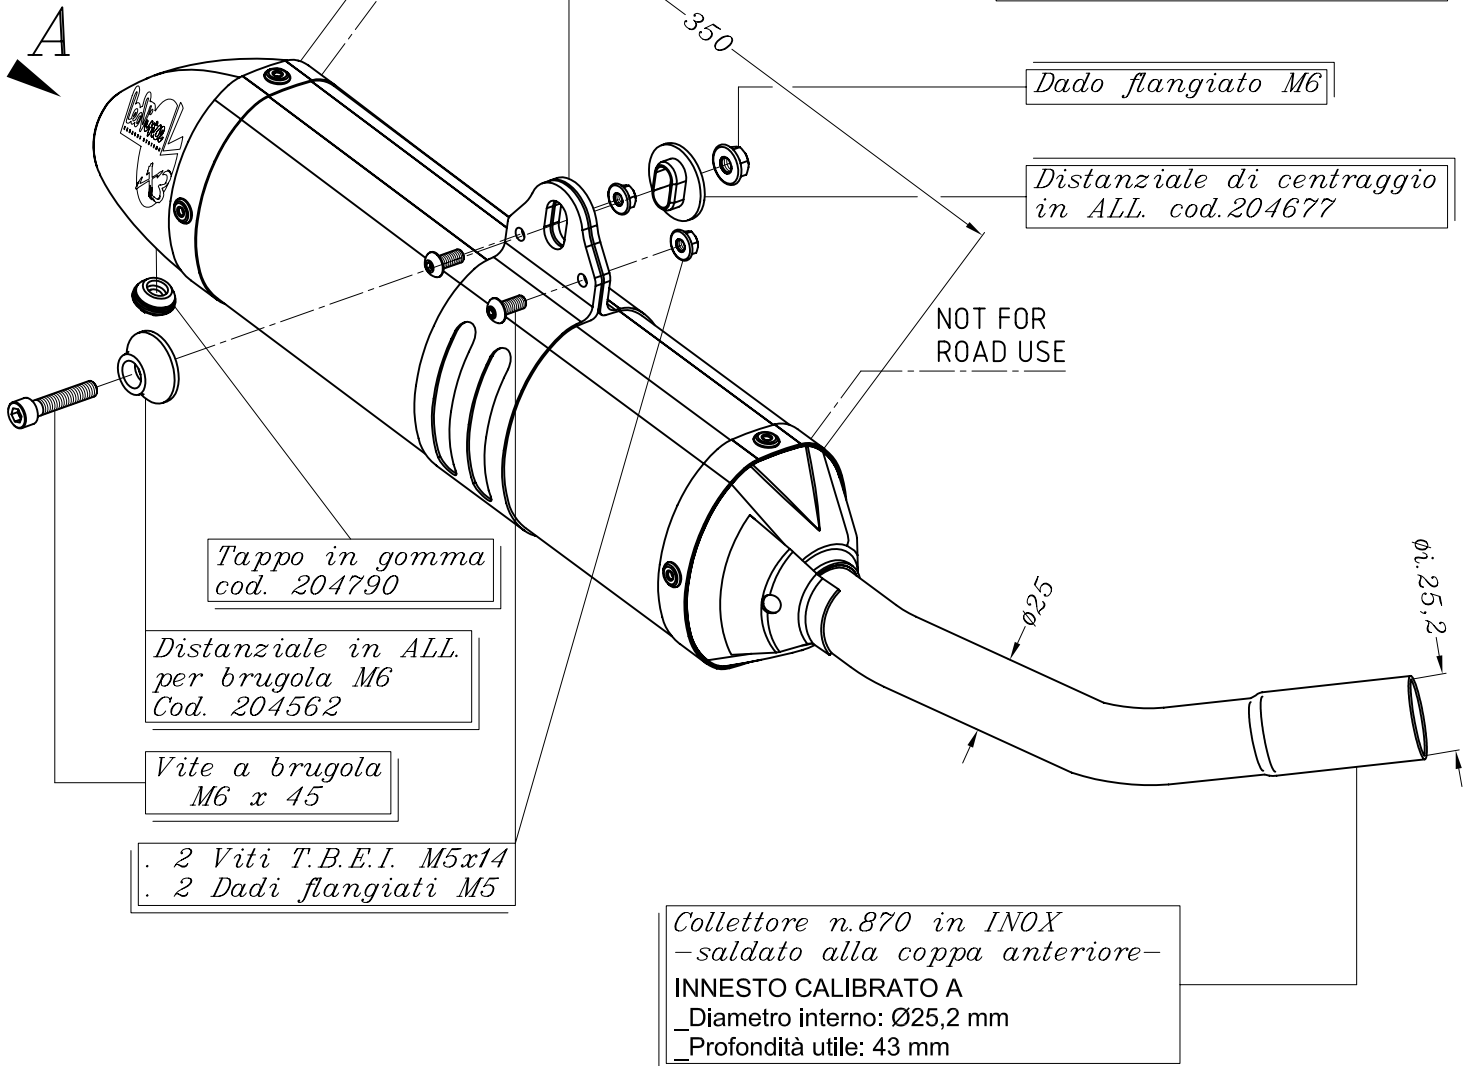

VISTA DA "A"

FRANGIFIAMMA
SPARK ARRESTER
Cod. 303584602
(U.S.A. market)

Rondella Grower
Ø5 x Ø9

Brugola M5x8

SGI 3708
SCREEN TYPE
USFS APPROVED

Staffa-corpo in CARBONIO
doppia - centrata - bassa
cod. 303584501 Tipo 33T

Dado flangiato M6

Distanziale di centraggio
in ALL. cod.204677

NOT FOR
ROAD USE

Tappo in gomma
cod. 204790

Distanziale in ALL.
per brugola M6
Cod. 204562

Vite a brugola
M6 x 45

2 Viti T.B.E.I. M5x14
2 Dadi flangiati M5

Collettore n.870 in INOX
-saldato alla coppa anteriore-
INNESTO CALIBRATO A
_Diametro interno: Ø25,2 mm
_Profondità utile: 43 mm

HUSQVARNA WR 125 ('09/'11)

ART.3318

Slip-on <<X3>> 2 TEMPI - INOX