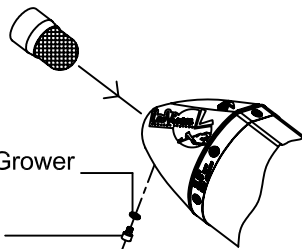

VISTA DA "A"

FRANGIFIAMMA  
SPARK ARRESTER  
Cod. 303740601  
(U.S.A. market)

Rondella Grower  
 $\phi 5 \times \phi 9$   
Vite M5x6  
Tappo in gomma  
cod. 204790

silenziatore con doppia candela:  
esterna  $\phi 50$  \_ interna  $\phi 40 \times h.260$

SGI 3708  
SCREEN TYPE  
USFS APPROVED

A

Staffa-corpo in CARBONIO  
doppia-disassata-per Tit./Inox  
cod. 303976501 Tipo "24T"

2 Distanziali di centraggio  
in ALL. cod.204677

2 Distanziali in ALL.  
 $\phi e30 \phi i8,5 h.20$

Staffa-corpo in CARBONIO  
singola-disassata-per Tit./Inox  
cod. 303984501 Tipo "22T"

2 Viti a brugola  
M8 x 45

2 Distanziali in ALL.  
per brugola M8  
Cod.204321

.Molla a trazione CORTA  
.Tubetto CORTO in gomma siliconica

NOT FOR  
ROAD USE

Collettore in INOX  
n°362 cod.303985202  
INNESTO CALIBRATO A  
Diametro interno: 42.4mm

Fascetta in INOX  $\phi 45$

YAMAHA YFM 660 R RAPTOR ('00/'05)

ART.3985C

Slip-on <<X3>> ATV/QUAD SPORT - INOX