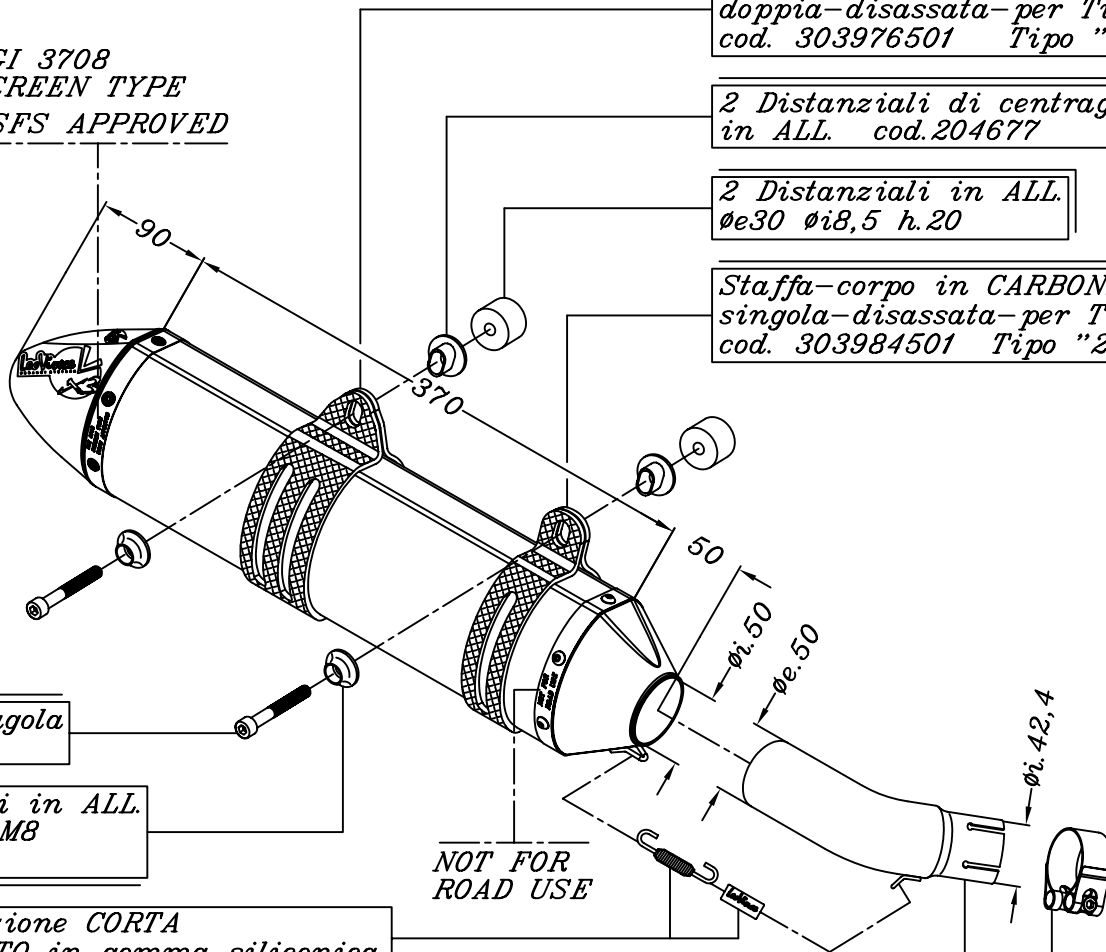

VISTA DA "A"

FRANGIFIAMMA  
SPARK ARRESTER  
Cod. 303740601  
(U.S.A. market)

Rondella Grower  
 $\phi 5 \times \phi 9$   
Vite M5x6  
Tappo in gomma  
cod. 204790

silenziatore con doppia candela:  
esterna  $\phi 50$  \_ interna  $\phi 40 \times h.260$

SGI 3708  
SCREEN TYPE  
USFS APPROVED

A

Staffa-corpo in CARBONIO  
doppia-disassata-per Tit./Inox  
cod. 303976501 Tipo "24T"

2 Distanziali di centraggio  
in ALL. cod.204677

2 Distanziali in ALL.  
 $\phi e30 \phi i8,5 h.20$

Staffa-corpo in CARBONIO  
singola-disassata-per Tit./Inox  
cod. 303984501 Tipo "22T"

2 Viti a brugola  
M8 x 45

2 Distanziali in ALL.  
per brugola M8  
Cod.204321

.Molla a trazione CORTA  
.Tubetto CORTO in gomma siliconica

NOT FOR  
ROAD USE

Collettore in INOX  
n°362 cod.303985202  
INNESTO CALIBRATO A  
Diametro interno: 42.4mm

Fascetta in INOX  $\phi 45$

YAMAHA YFM 660 R RAPTOR ('00/'05)

ART.3985C

Slip-on <<X3>> ATV/QUAD SPORT - INOX