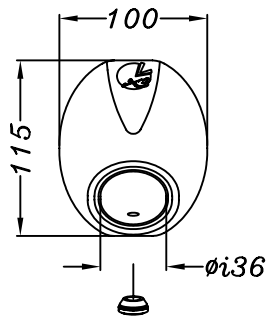

VISTA DA "A"

FRANGIFIAMMA  
SPARK ARRESTER  
Cod. 303740601  
(U.S.A. market)

Rondella Grower  
 $\phi 5 \times \phi 9$   
Vite M5x6  
Tappo in gomma  
cod. 204790

silenziatore con doppia candela:  
esterna  $\phi 50$  \_ interna  $\phi 40 \times h.260$

SGI 3708  
SCREEN TYPE  
USFS APPROVED

A

Staffa-corpo in CARBONIO  
doppia-disassata-per Tit./Inox  
cod. 303976501 Tipo "24T"

2 Distanziali di centraggio  
in ALL. cod.204677

2 Distanziali in ALL.  
 $\phi e30 \phi i8,5 h.20$

Staffa-corpo in CARBONIO  
singola-disassata-per Tit./Inox  
cod. 303984501 Tipo "22T"

2 Viti a brugola  
M8 x 45

2 Distanziali in ALL.  
per brugola M8  
Cod.204321

.Molla a trazione CORTA  
.Tubetto CORTO in gomma siliconica

NOT FOR  
ROAD USE

Collettore in INOX  
n°362 cod.303985202  
INNESTO CALIBRATO A  
Diametro interno: 42.4mm

Fascetta in INOX  $\phi 45$

YAMAHA YFM 660 R RAPTOR ('00/'05)

ART.3985C

Slip-on <<X3>> ATV/QUAD SPORT - INOX