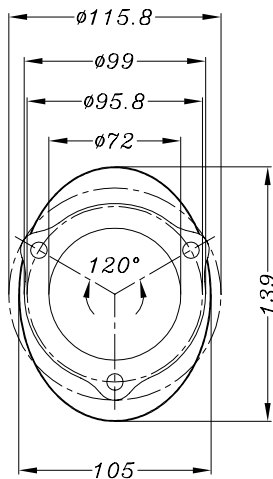

VISTA DA "B"

VISTA DA "A"

Art. 5835

KAWASAKI ZX-6R NINJA ('98/'02) _ 636 ('02) _ ZRX 1100 ('97/'99)
HYOSUNG COMET GT 650 - S - R

BOLT-ON SBK Racing <<BIG>> - Ovale ALLUMINIO