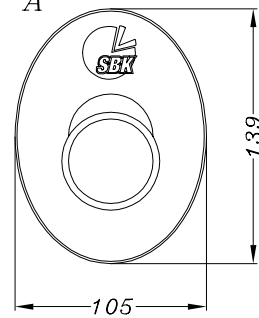

VISTA DA "B"

VISTA DA "A"

Art. 5835

KAWASAKI ZX-6R NINJA ('98/'02) _ 636 ('02) _ ZRX 1100 ('97/'99)
HYOSUNG COMET GT 650 - S - R

BOLT-ON SBK Racing <<BIG>> - Ovale ALLUMINIO