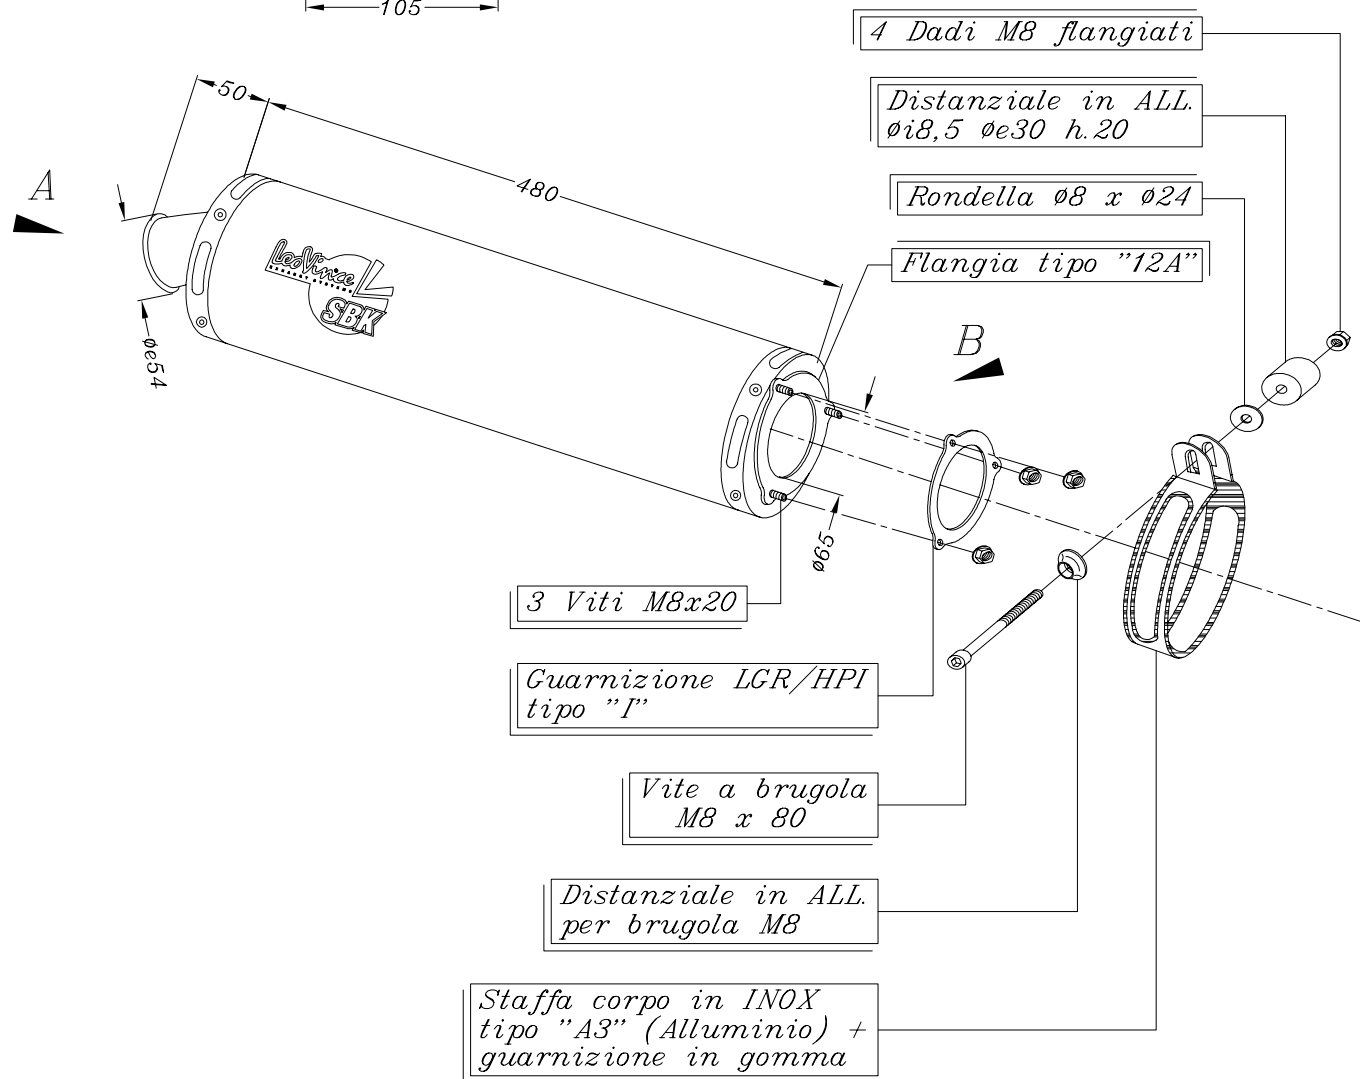

VISTA DA "B"

VISTA DA "A"

Art. 5835

KAWASAKI ZX-6R NINJA ('98/'02) _ 636 ('02) _ ZRX 1100 ('97/'99)
HYOSUNG COMET GT 650 - S - R

BOLT-ON SBK Racing <<BIG>> - Ovale ALLUMINIO