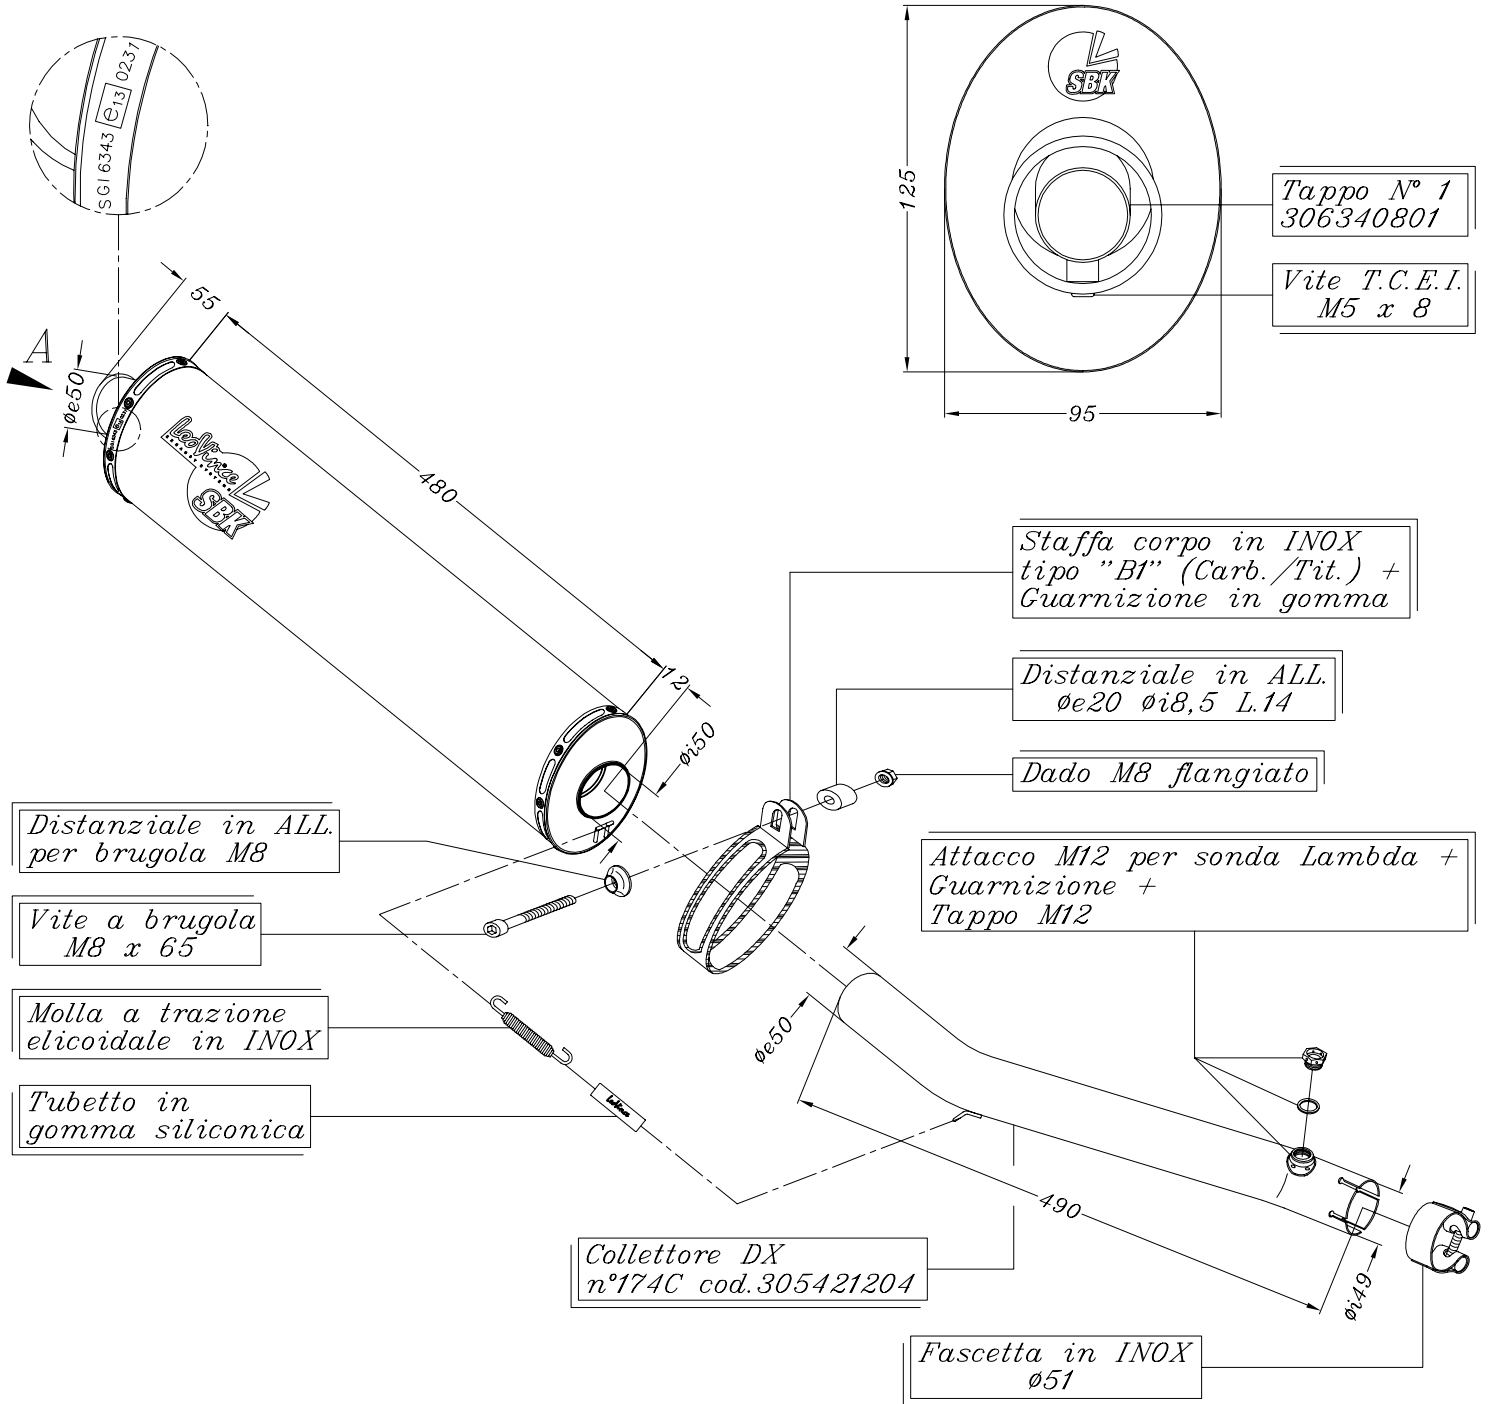

VISTA DA "A"

ART. 6369

HONDA CBR 600 F Sport i.e. KAT ('01/'02)

Slip-on SBK - Ovale TITANIO - Passaggio BASSO
OMOLOGATO "EVOLUTION II"