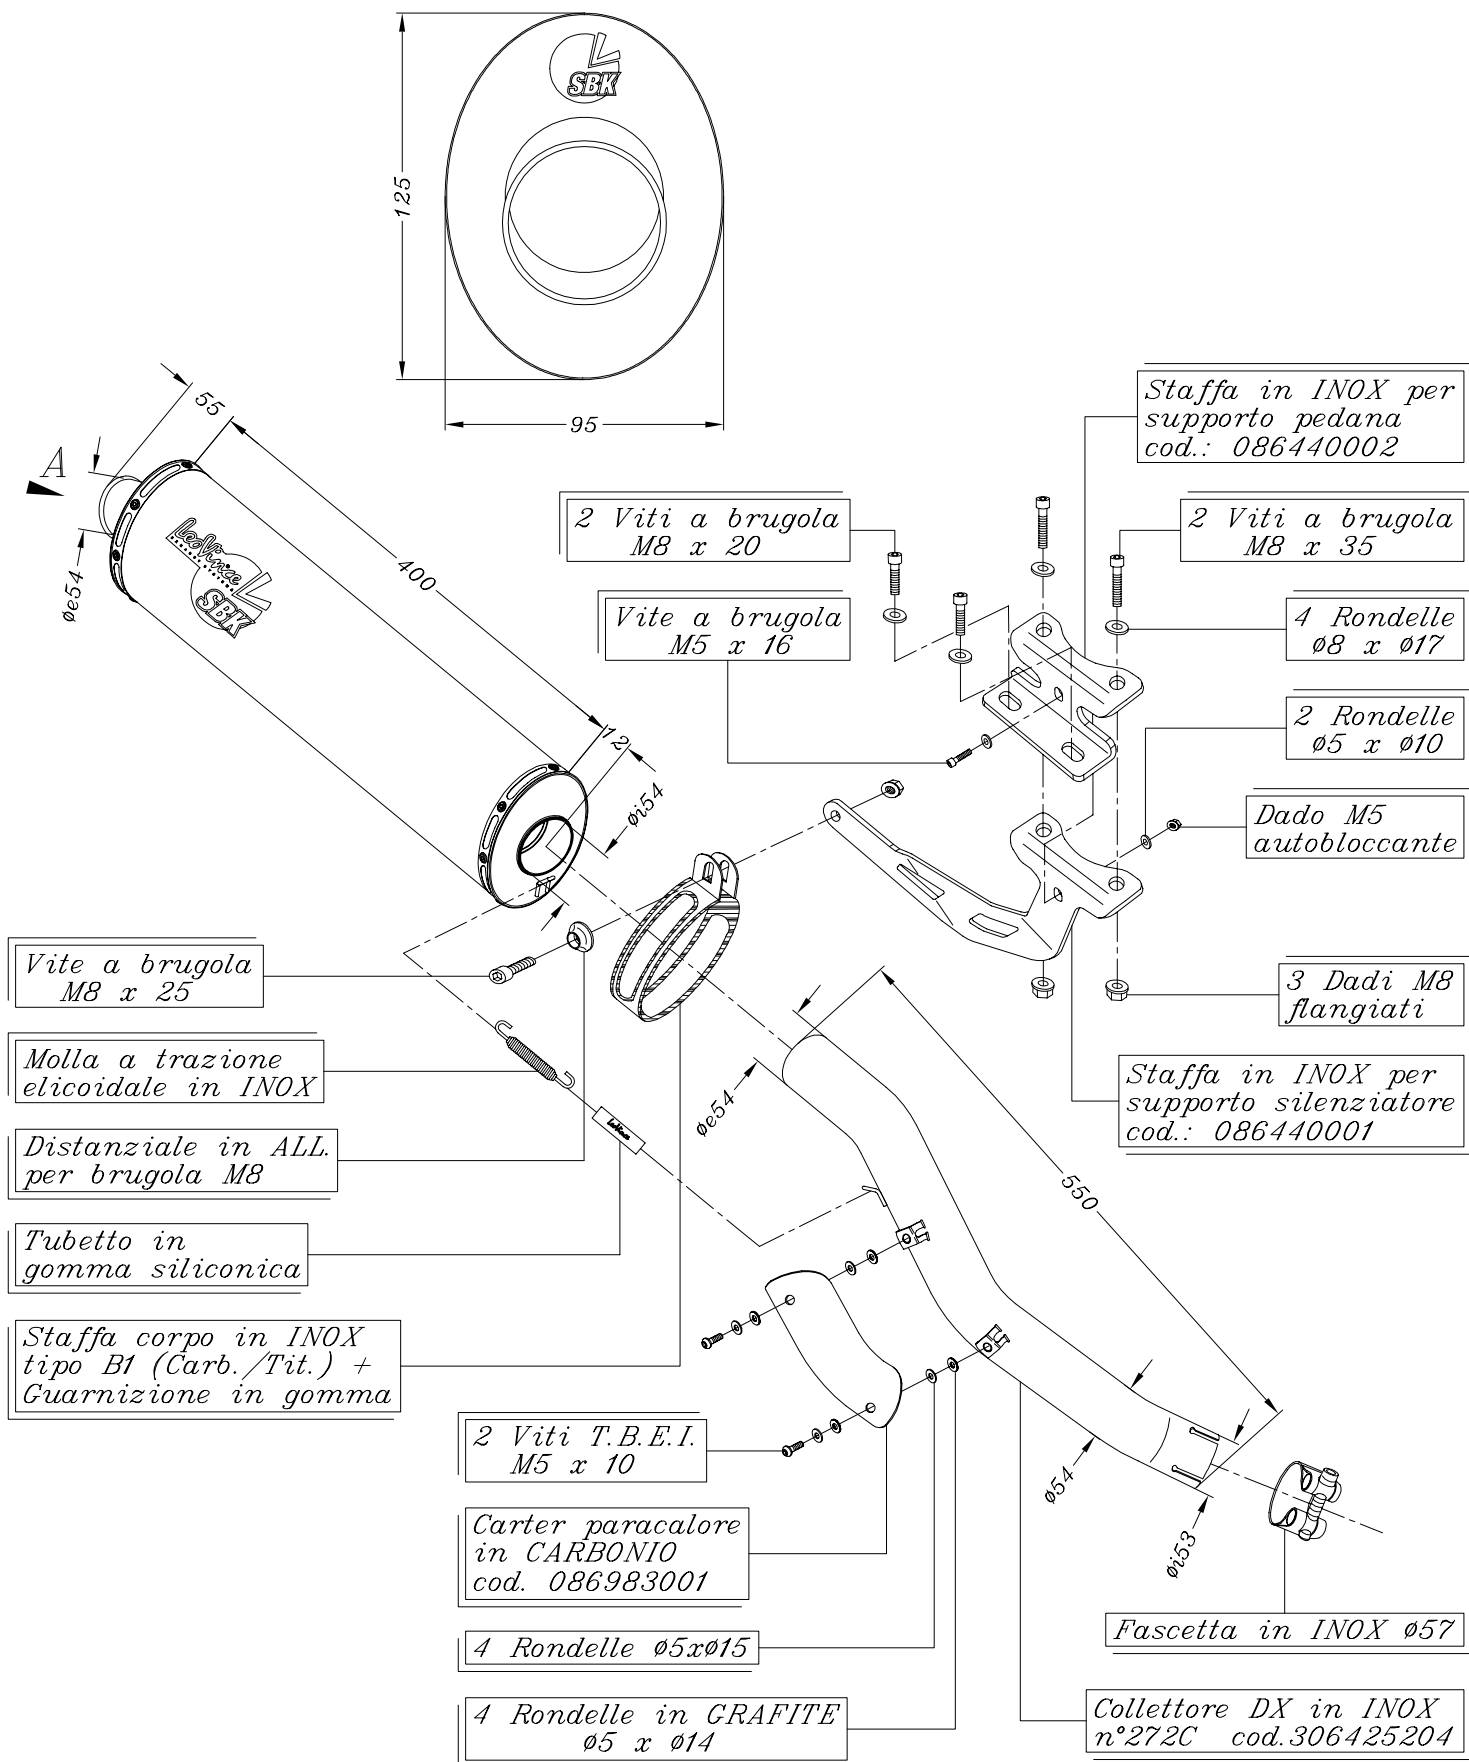

VISTA DA "A"

ART. 6426 YAMAHA YZF 600 R6 i.e. ('03-'04-'05)

Slip-on SBK Racing - Ovale CARBONIO - Passaggio ALTO